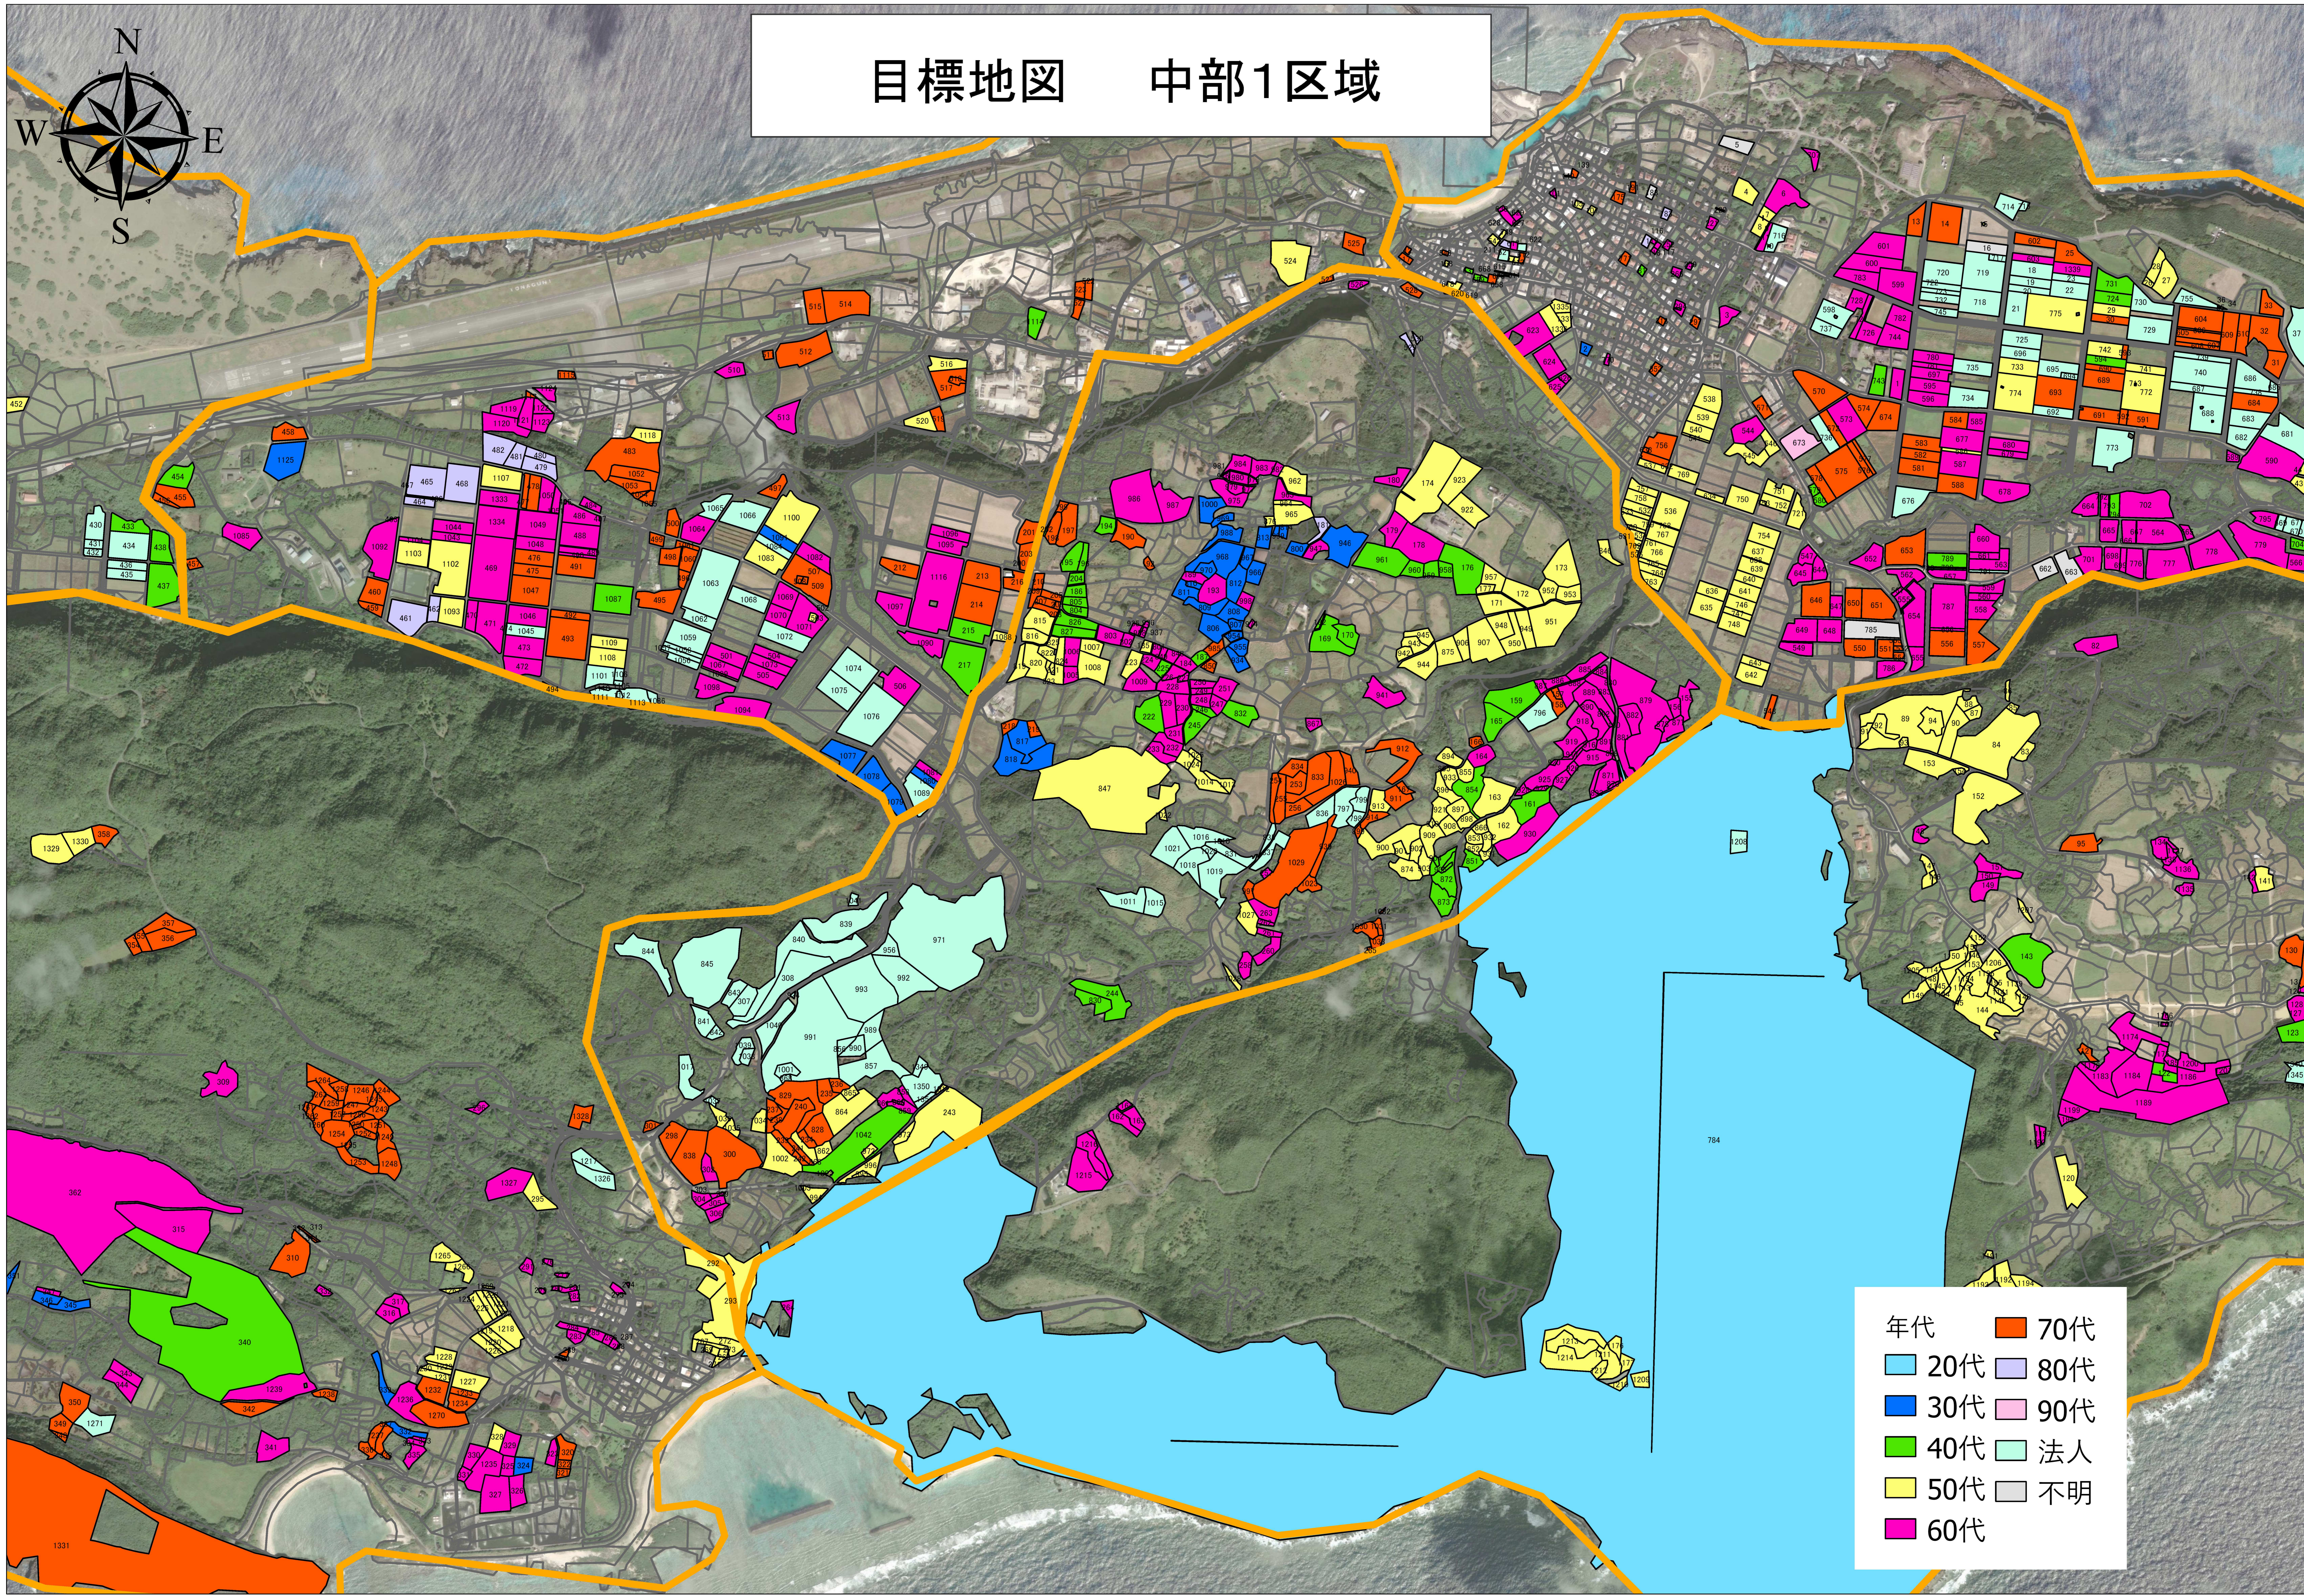

目標地図 久部良区域

年代	70代
20代	80代
30代	90代
40代	法人
50代	不明
60代	

目標地図 祖納区域

年代	70代	80代	90代	法人	不明
20代					
30代					
40代					
50代					
60代					

目標地図 中部1区域

年代	70代
20代	80代
30代	90代
40代	法人
50代	不明
60代	

目標地図 中部2区域

年代	70代
20代	80代
30代	90代
40代	法人
50代	不明
60代	

目標地図 東部区域

年代	70代
20代	80代
30代	90代
40代	法人
50代	不明
60代	

目標地図 比川区域

年代	色
70代	オレンジ
20代	水色
30代	青
40代	緑
50代	黄
60代	紫
80代	淡紫
90代	淡紫
法人	薄青
不明	白