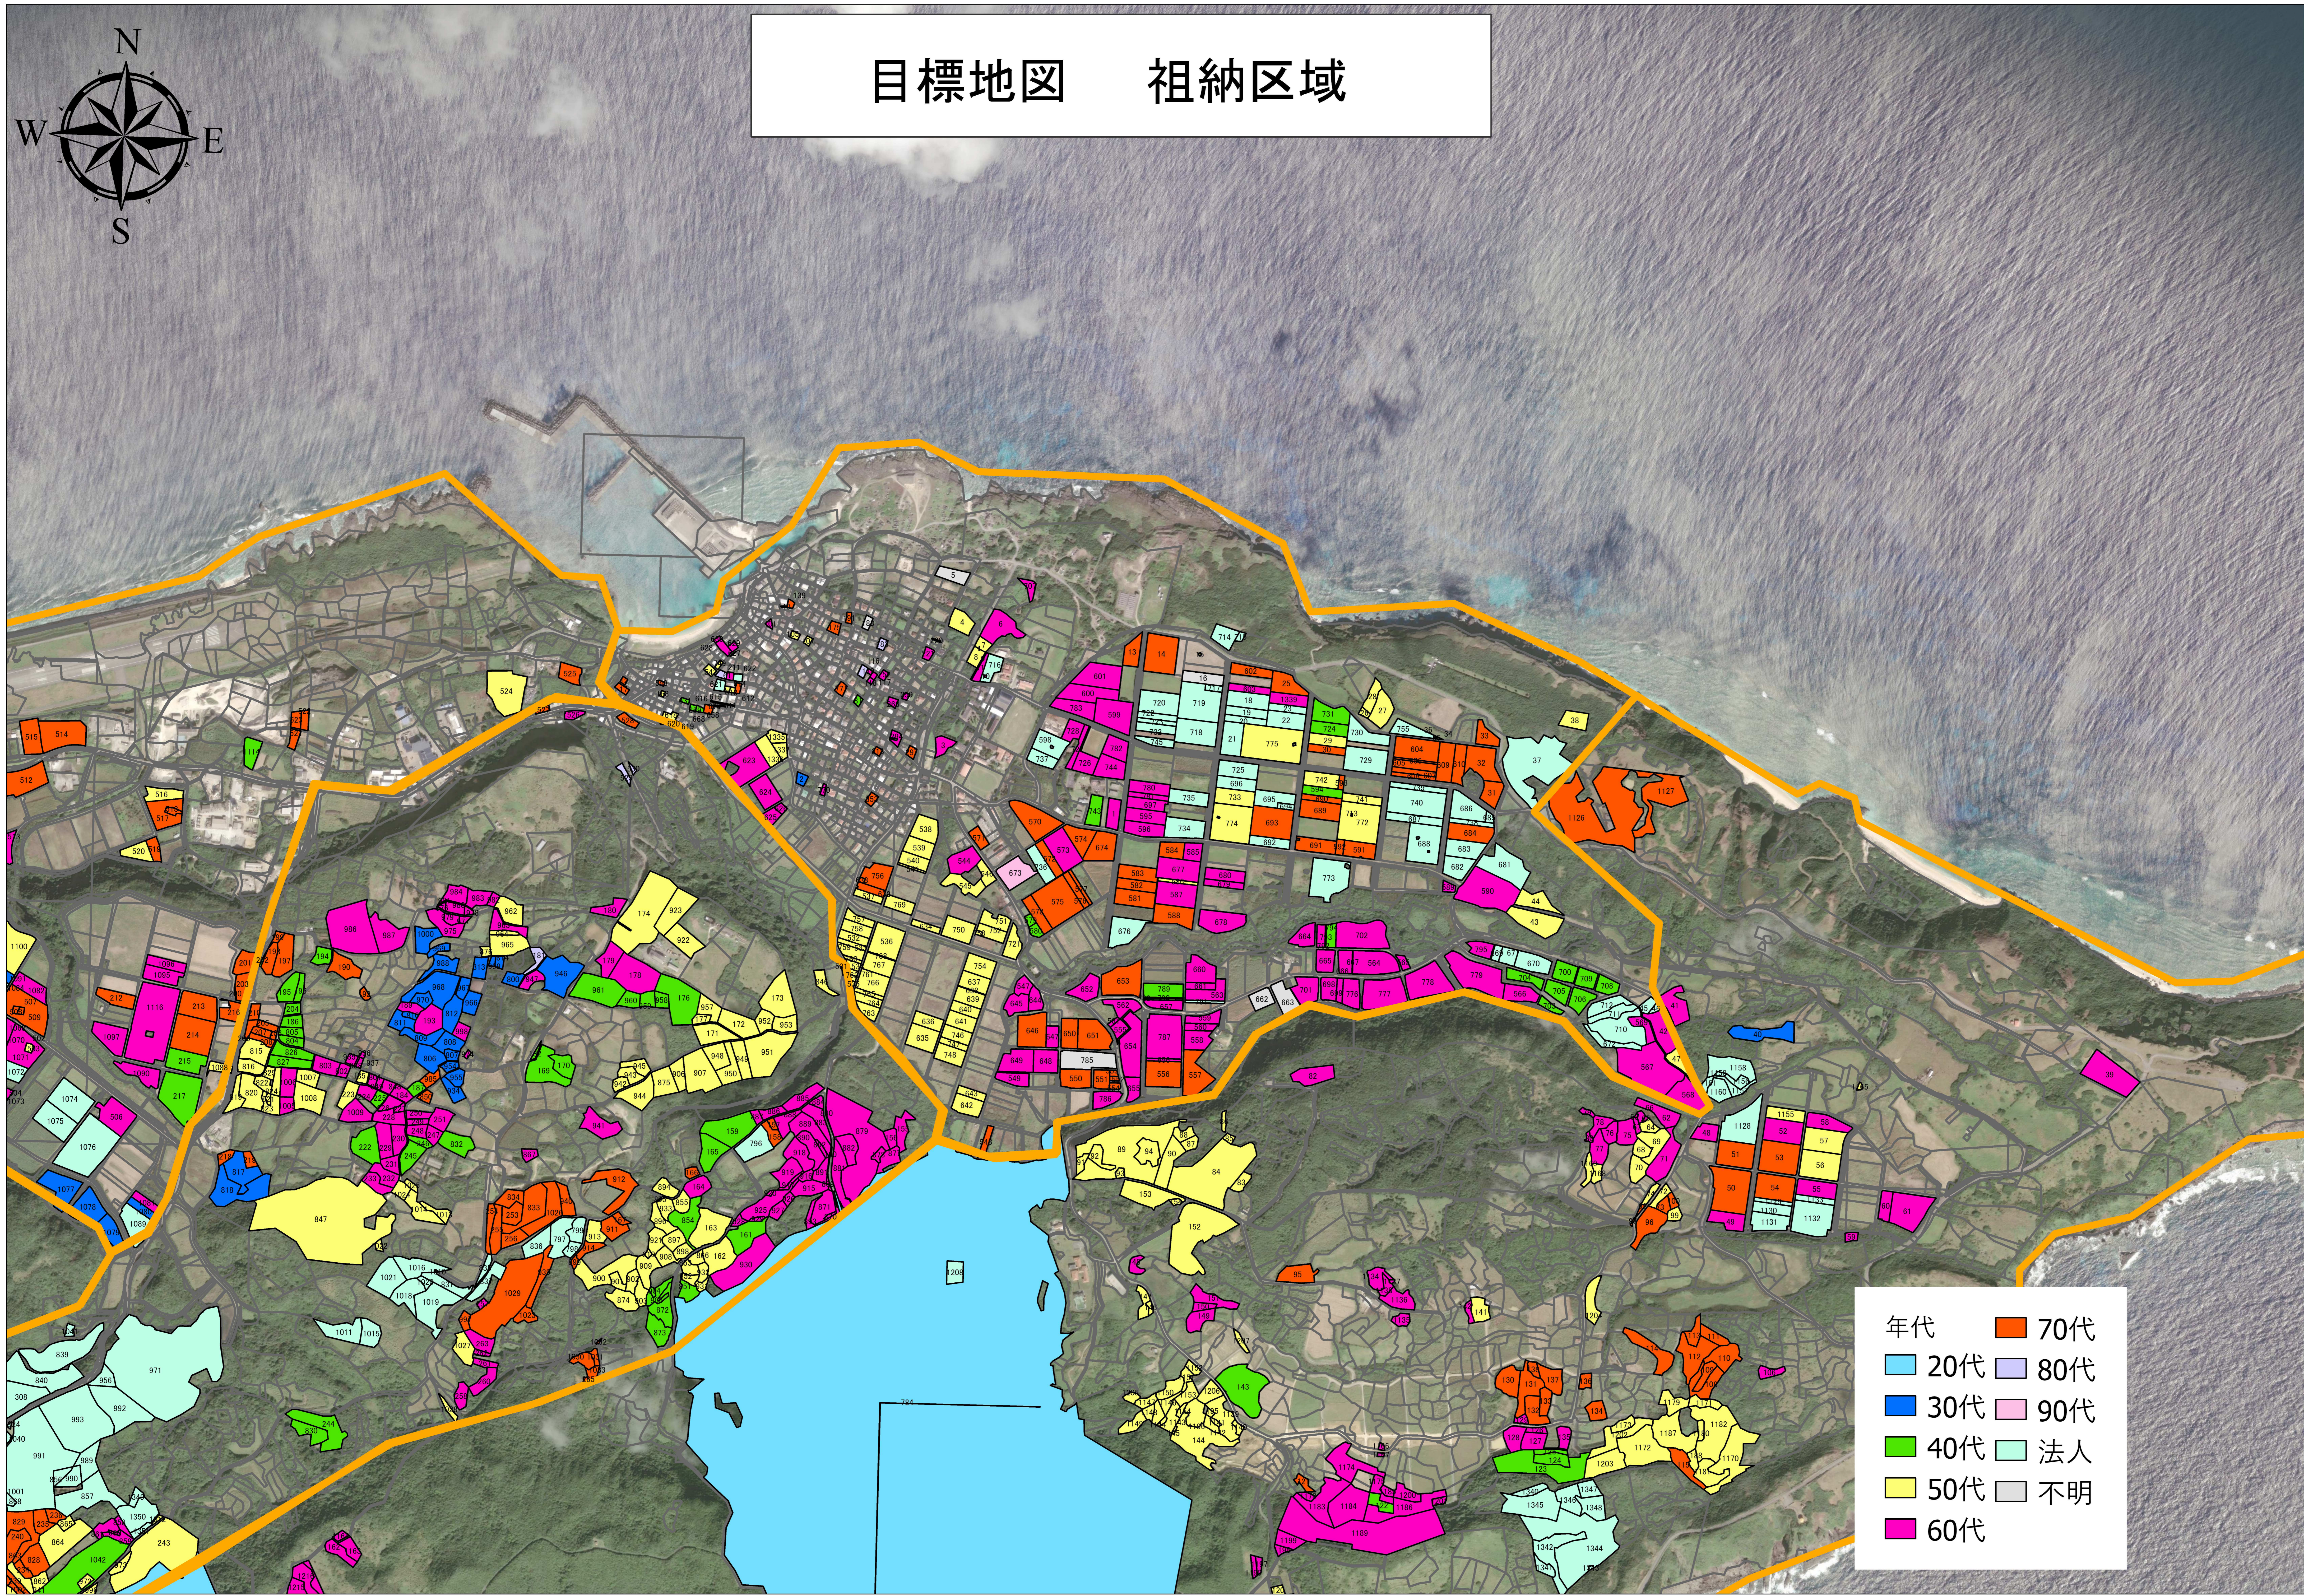

目標地図 久部良区域

年代	70代
20代	80代
30代	90代
40代	法人
50代	不明
60代	

目標地図 祖納区域

年代	70代	80代	90代	法人	不明
20代					
30代					
40代					
50代					
60代					

目標地図 中部1区域

年代	70代
20代	80代
30代	90代
40代	法人
50代	不明
60代	

目標地図 中部2区域

年代	70代
20代	80代
30代	90代
40代	法人
50代	不明
60代	

目標地図 東部区域

年代	70代
20代	80代
30代	90代
40代	法人
50代	不明
60代	

目標地図 比川区域

年代	色
70代	オレンジ
20代	水色
30代	青
40代	緑
50代	黄
60代	紫
80代	淡紫
90代	淡紫
法人	薄青
不明	白