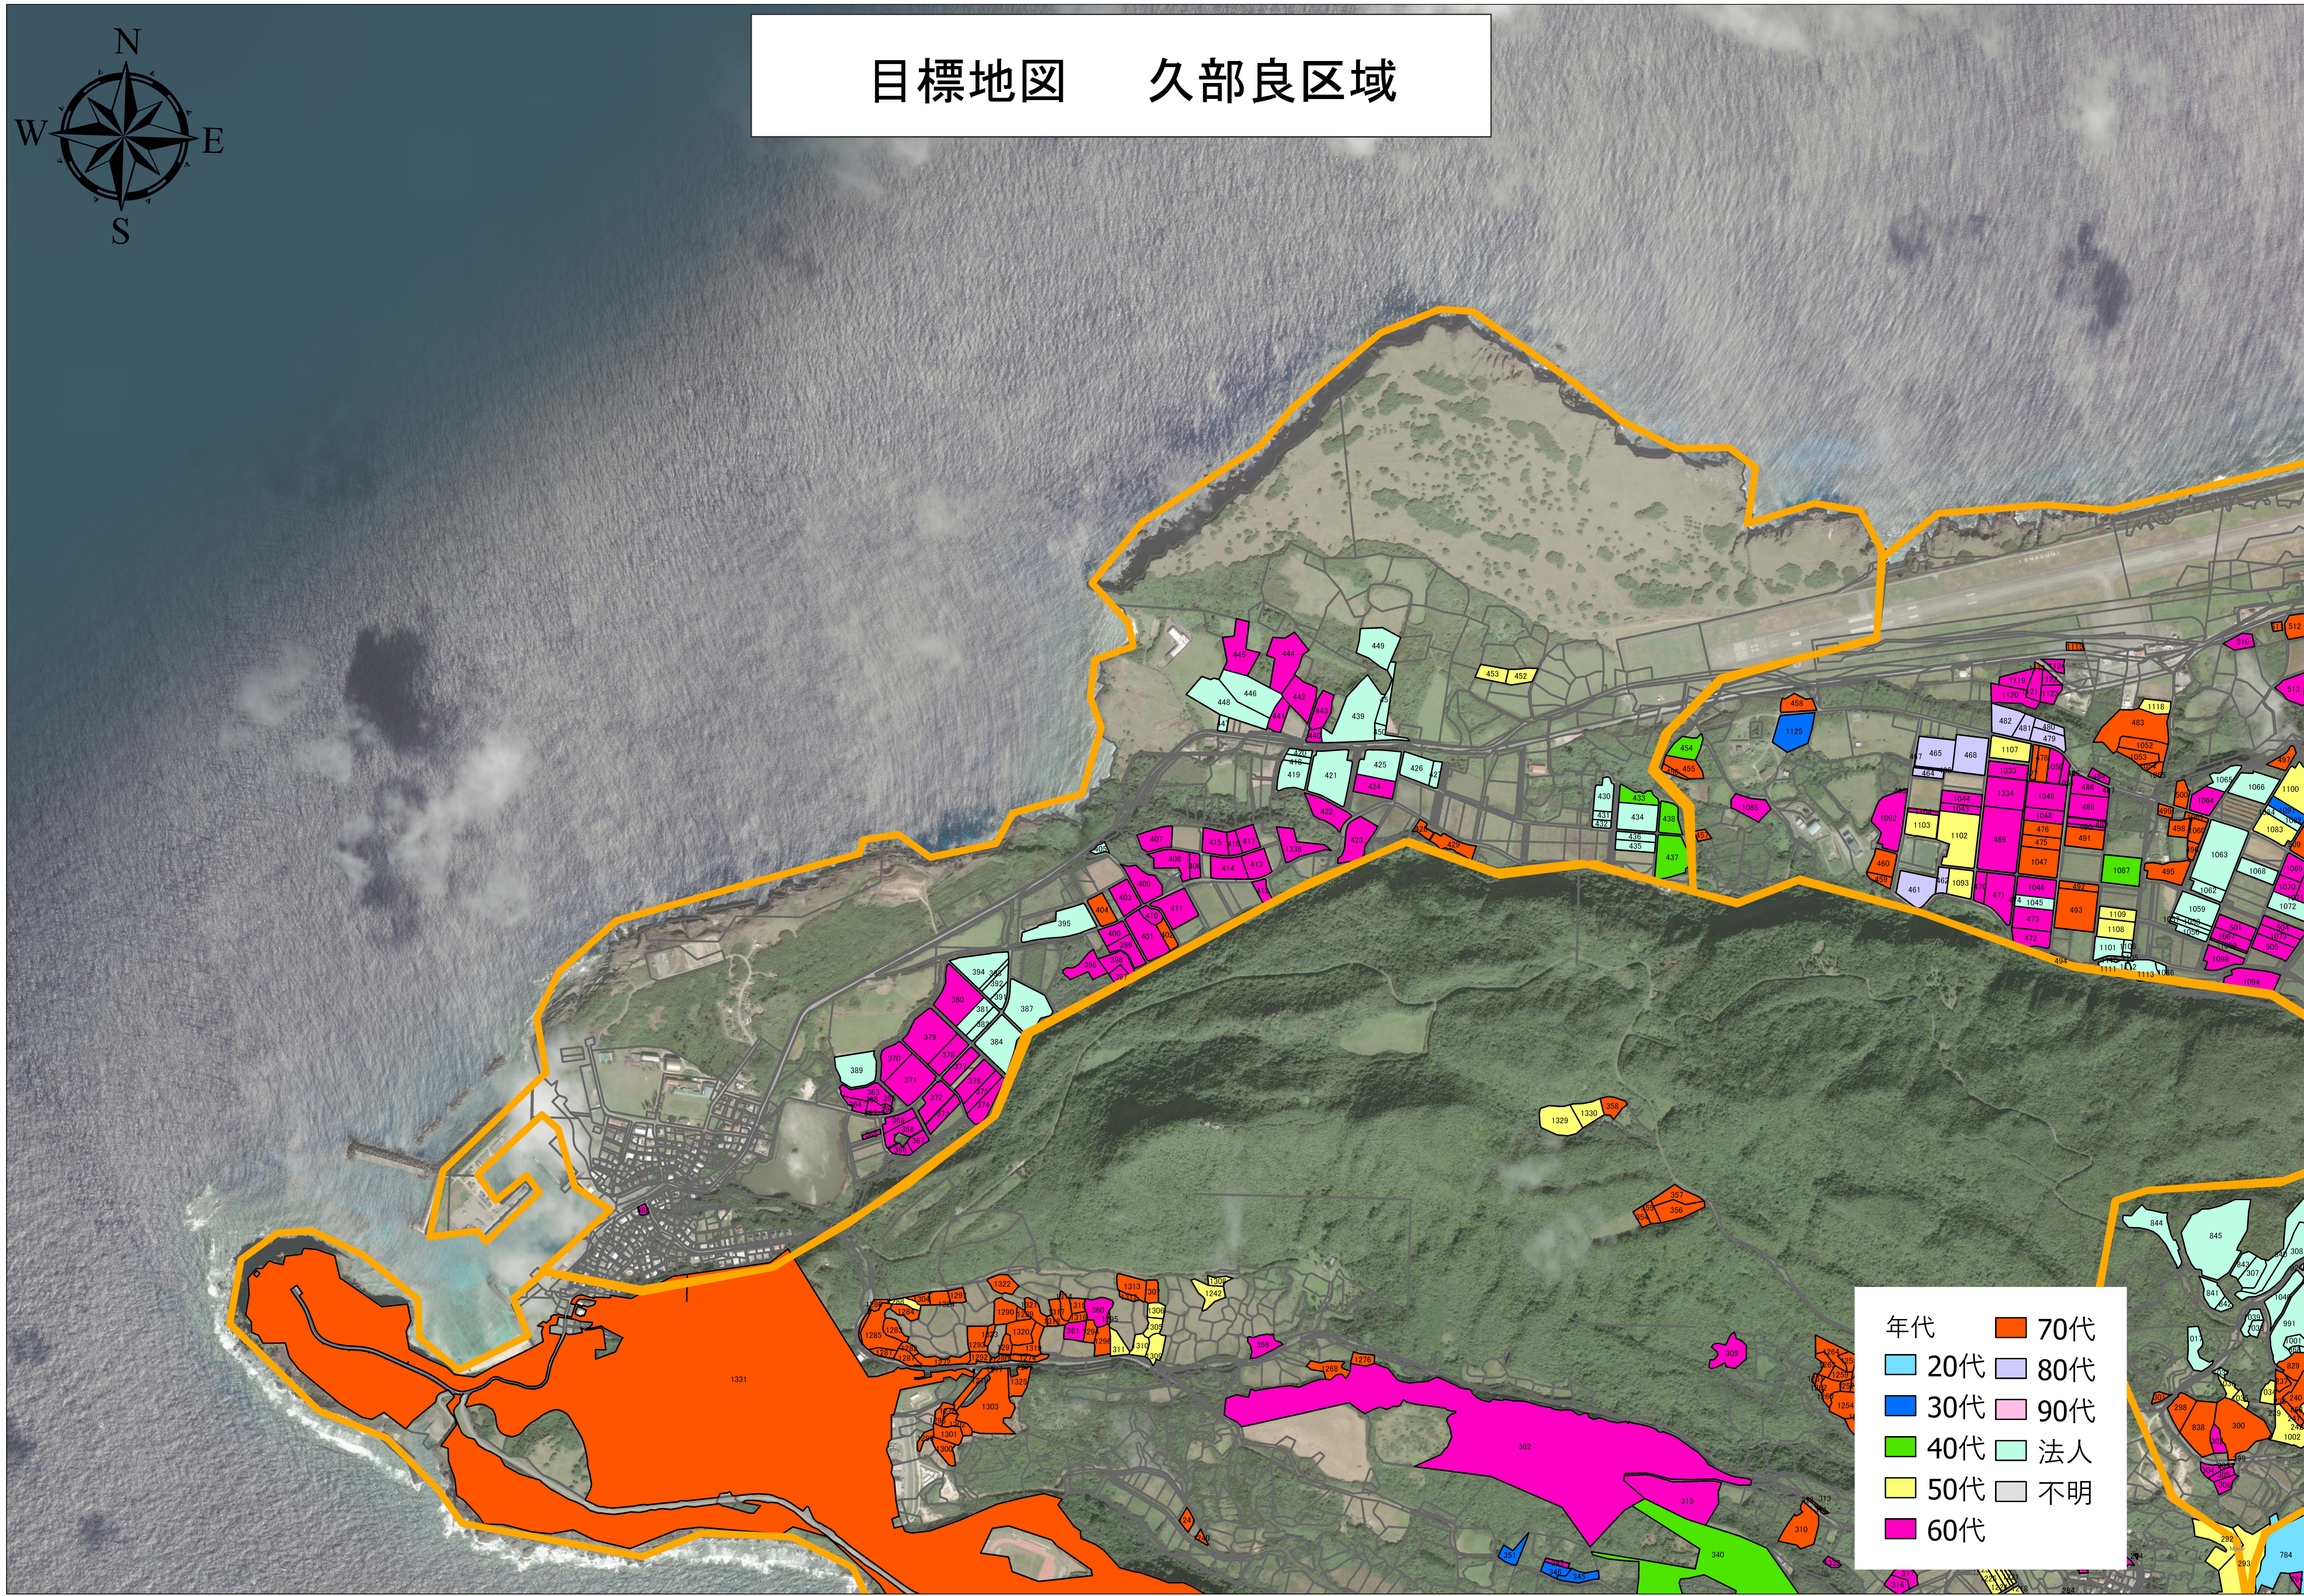

目標地図 久部良区域

年代	70代
20代	80代
30代	90代
40代	法人
50代	不明
60代	

目標地図 祖納区域

年代	70代	80代	90代	法人	不明
20代					
30代					
40代					
50代					
60代					

目標地図 中部1区域

年代	70代
20代	80代
30代	90代
40代	法人
50代	不明
60代	

目標地図 中部2区域

年代	70代
20代	80代
30代	90代
40代	法人
50代	不明
60代	

目標地図 東部区域

年代	70代
20代	80代
30代	90代
40代	法人
50代	不明
60代	

目標地図 比川区域

年代	色
70代	オレンジ
20代	水色
30代	青
40代	緑
50代	黄
60代	紫
80代	淡紫
90代	淡紫
法人	薄青
不明	白