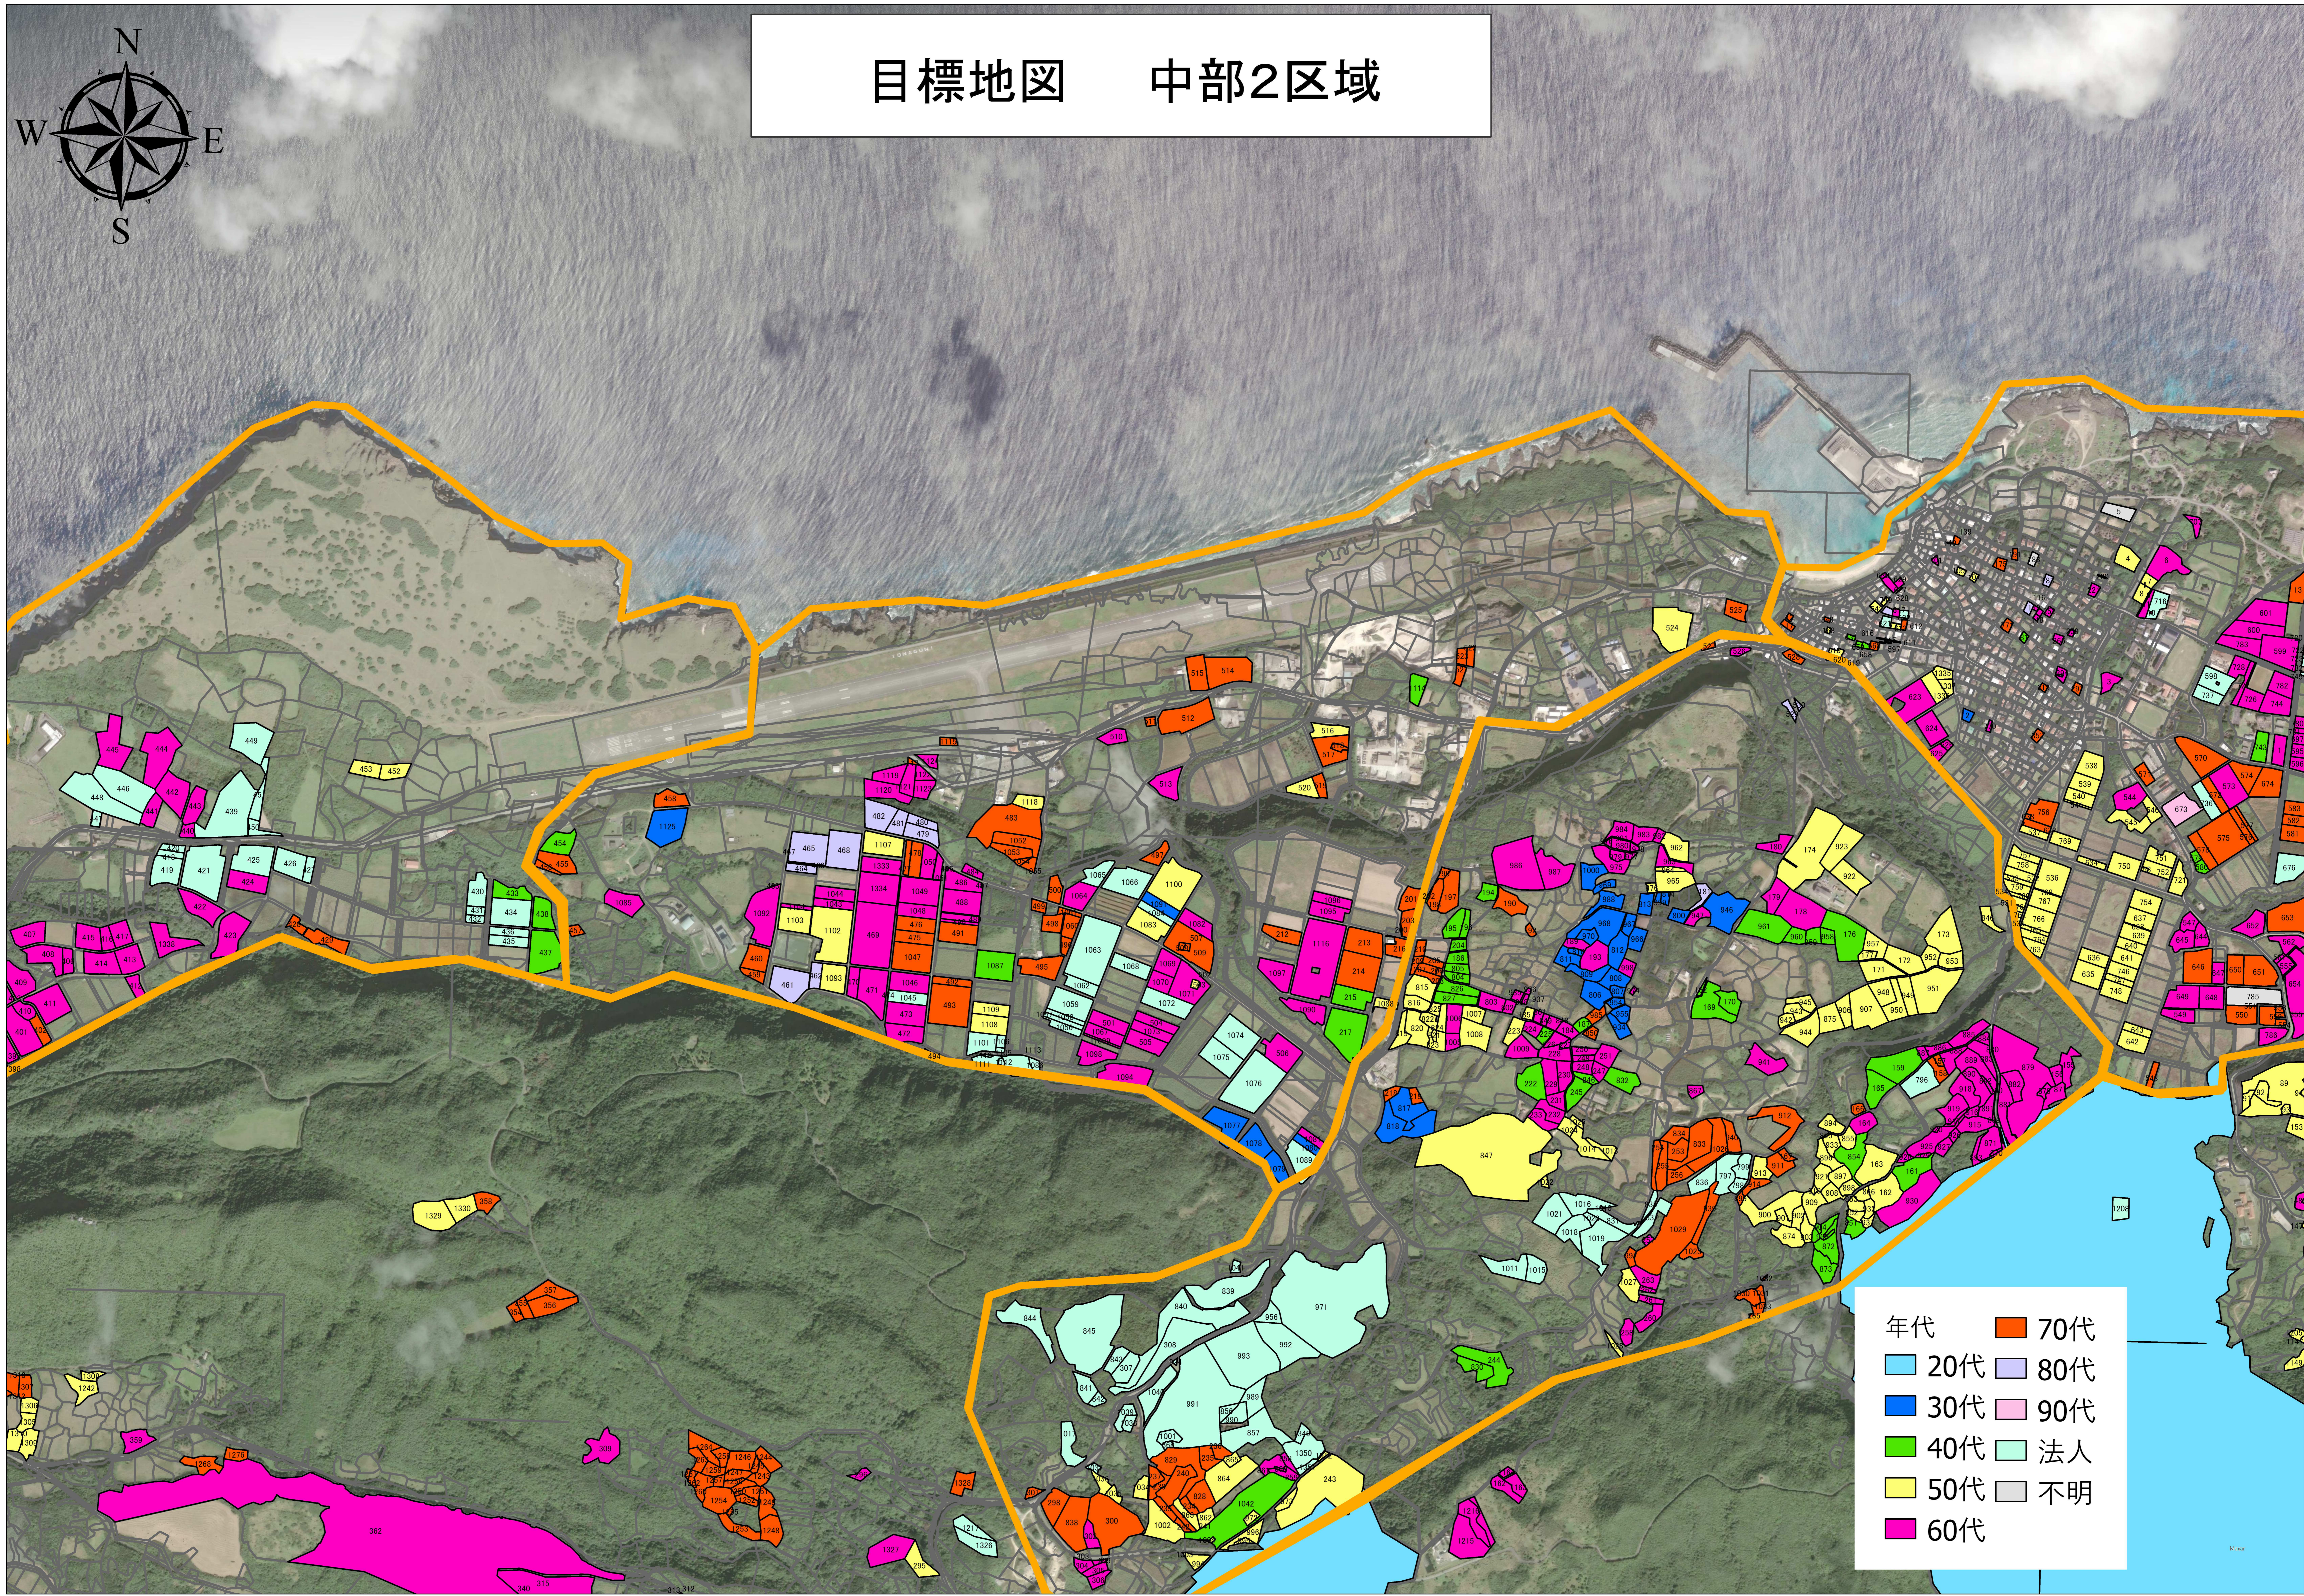

目標地図 久部良区域

年代	70代
20代	80代
30代	90代
40代	法人
50代	不明
60代	

目標地図 祖納区域

年代	70代	80代	90代	法人	不明
20代					
30代					
40代					
50代					
60代					

目標地図 中部1区域

年代	70代
20代	80代
30代	90代
40代	法人
50代	不明
60代	

目標地図 中部2区域

年代	70代
20代	80代
30代	90代
40代	法人
50代	不明
60代	

目標地図 東部区域

年代	70代
20代	80代
30代	90代
40代	法人
50代	不明
60代	

目標地図 比川区域

年代	色
70代	オレンジ
20代	水色
30代	青
40代	緑
50代	黄
60代	紫
80代	淡紫
90代	淡紫
法人	薄青
不明	白