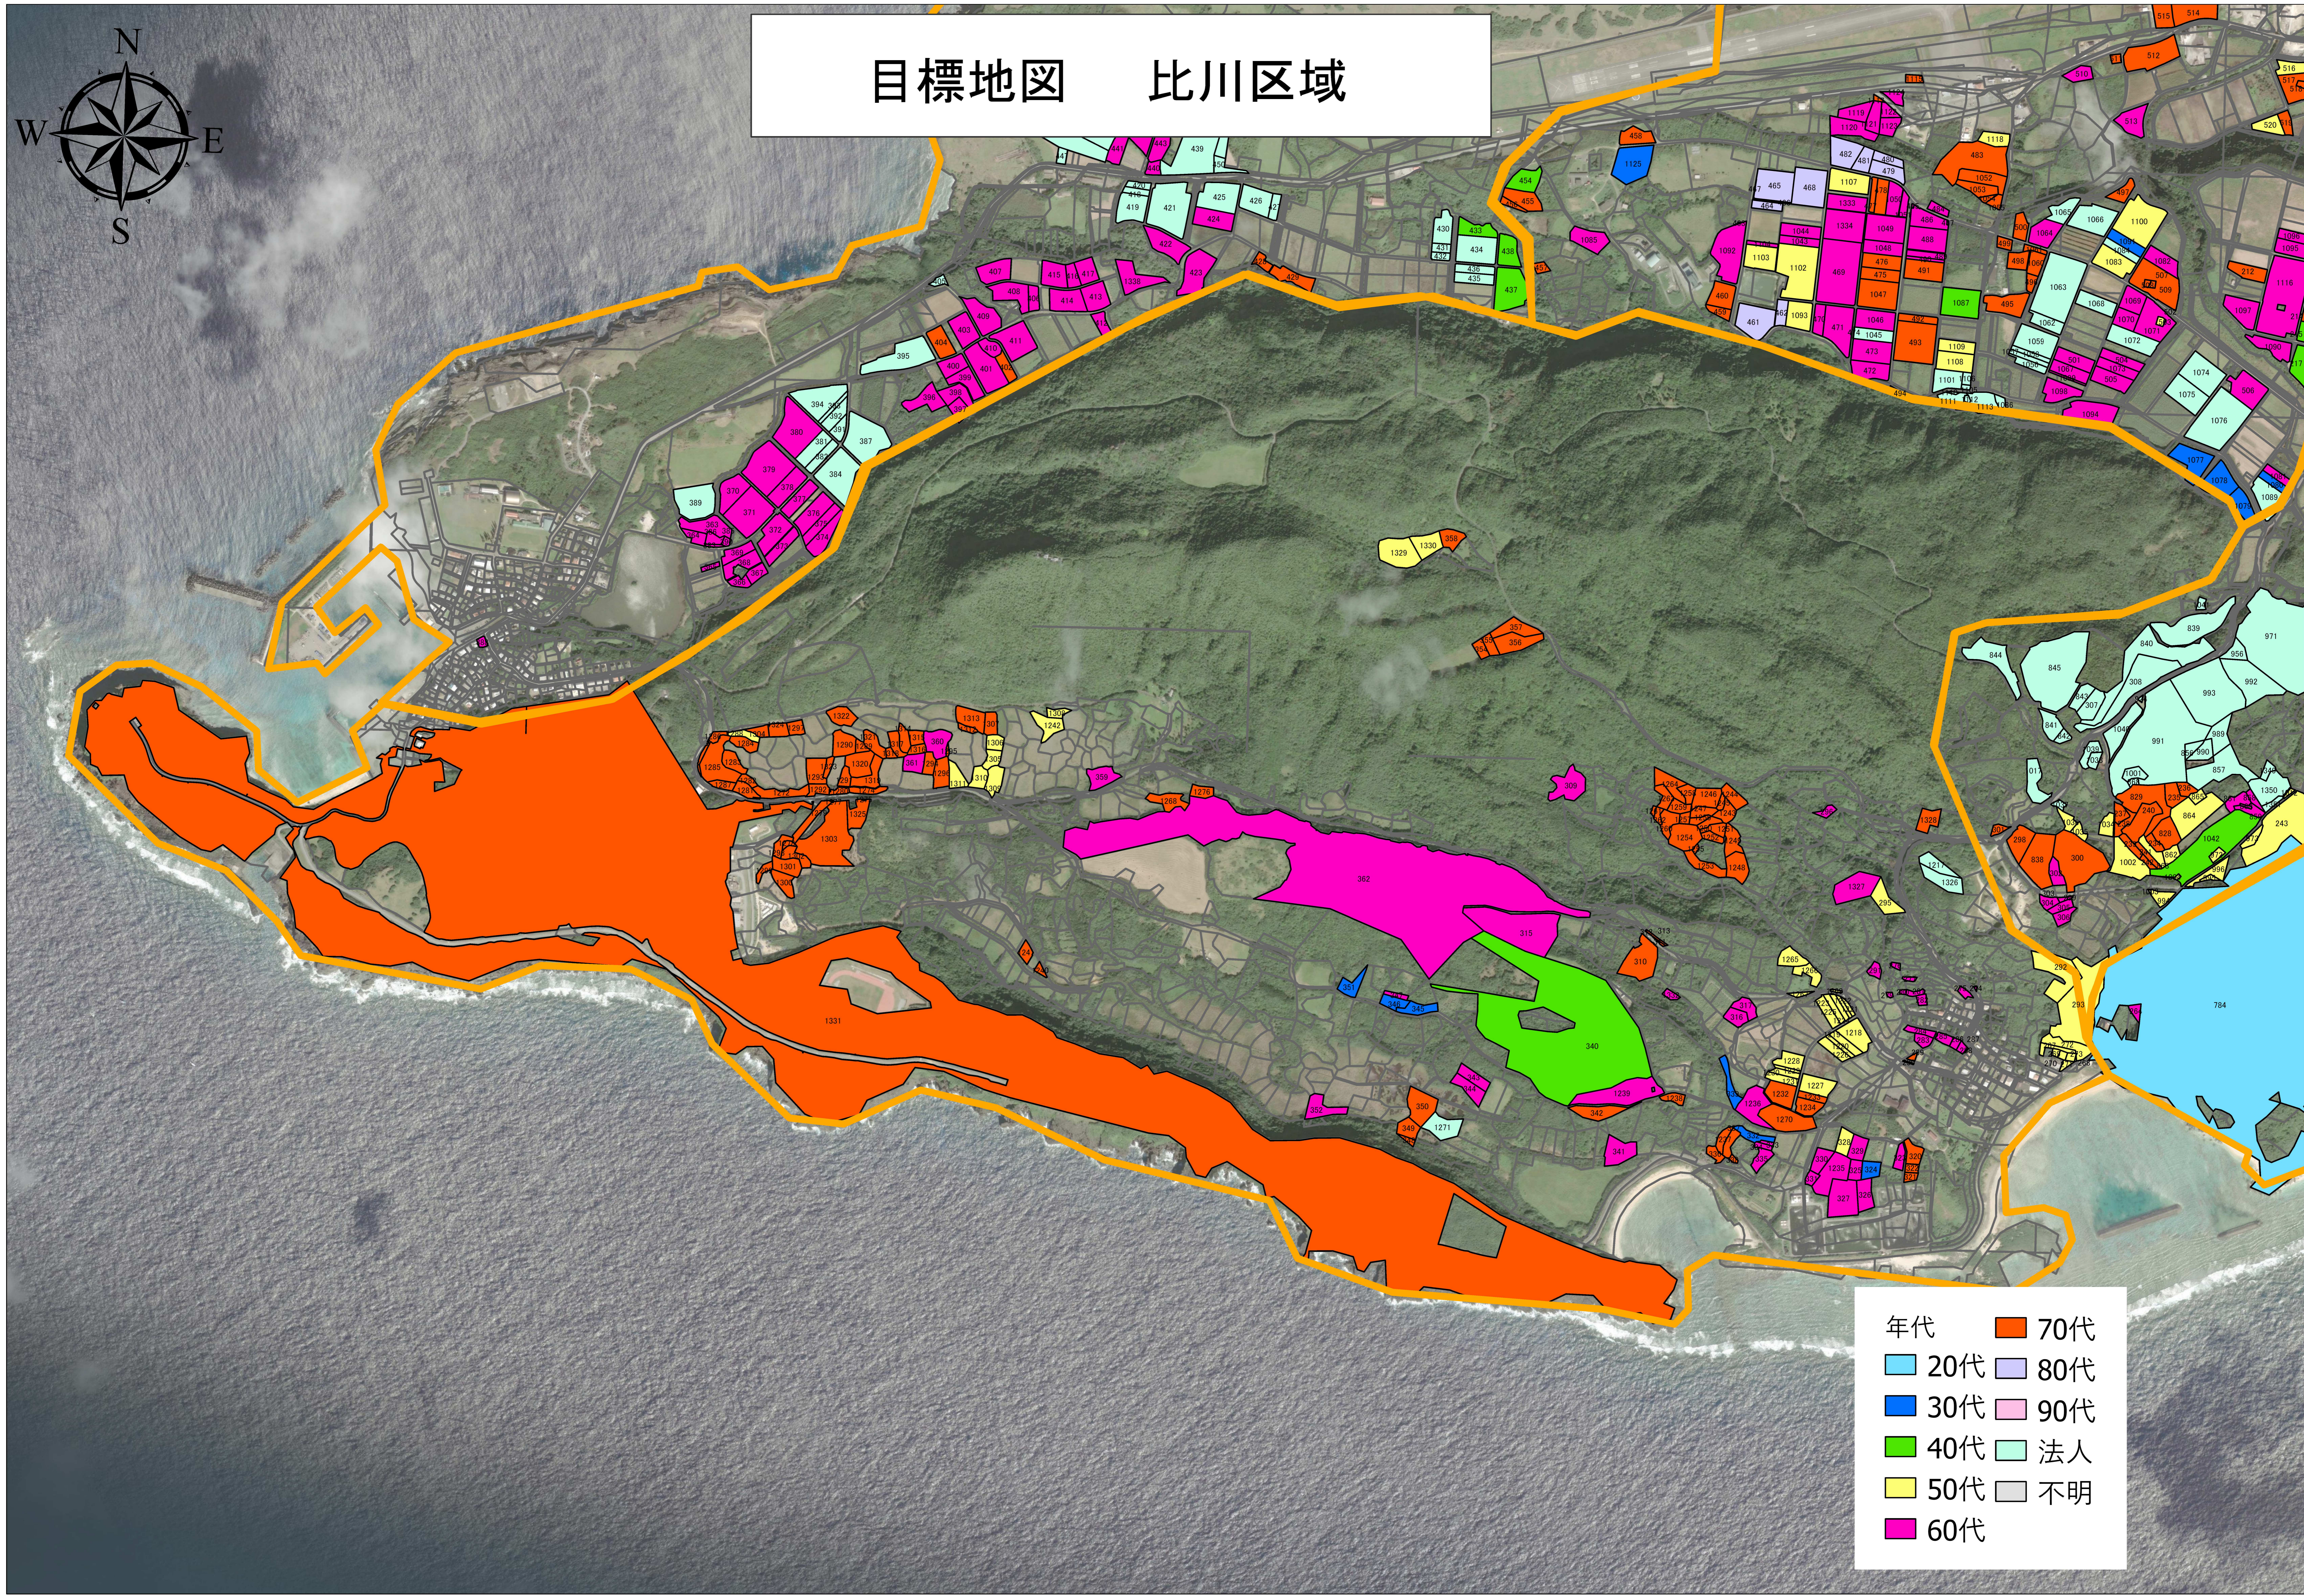

目標地図 久部良区域

年代	70代
20代	80代
30代	90代
40代	法人
50代	不明
60代	

目標地図 祖納区域

年代	70代	80代	90代	法人	不明
20代					
30代					
40代					
50代					
60代					

目標地図 中部1区域

年代	70代
20代	80代
30代	90代
40代	法人
50代	不明
60代	

目標地図 中部2区域

年代	70代
20代	80代
30代	90代
40代	法人
50代	不明
60代	

目標地図 東部区域

年代	70代
20代	80代
30代	90代
40代	法人
50代	不明
60代	

目標地図 比川区域

年代	色
70代	オレンジ
20代	水色
30代	青
40代	緑
50代	黄
60代	紫
80代	淡紫
90代	淡紫
法人	薄青
不明	白