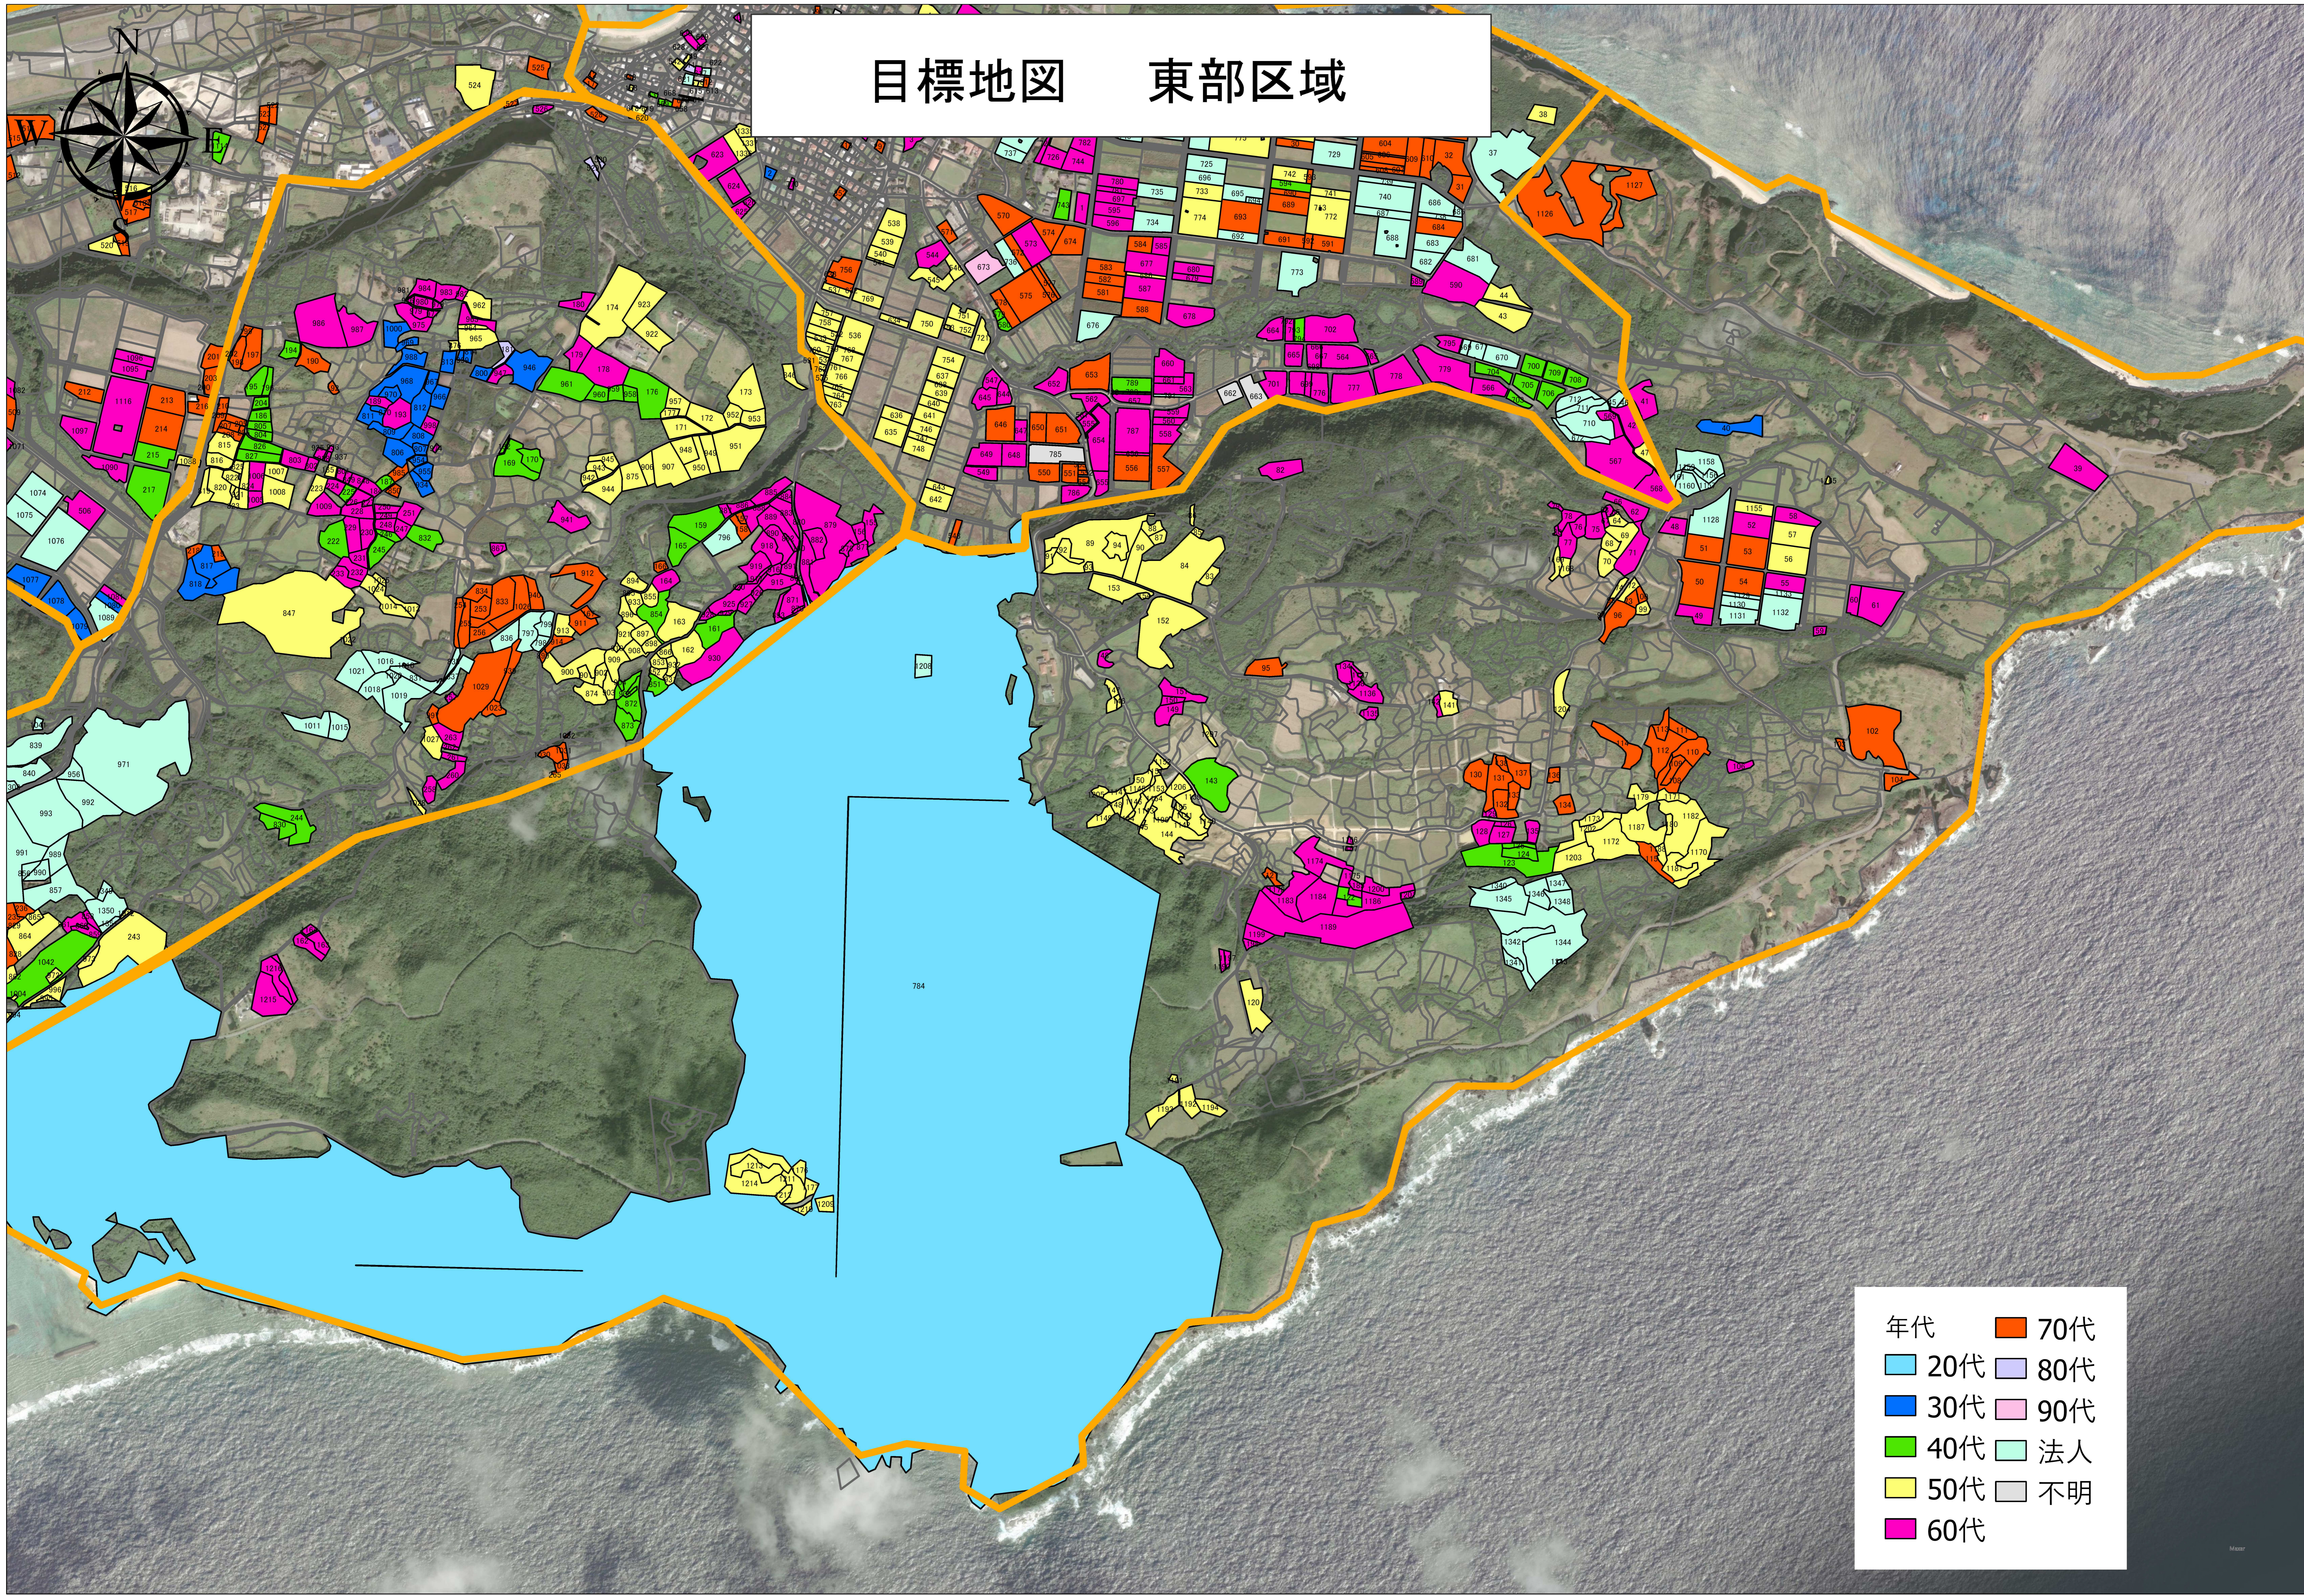

目標地図 久部良区域

年代	70代
20代	80代
30代	90代
40代	法人
50代	不明
60代	

目標地図 祖納区域

年代	70代	80代	90代	法人	不明
20代					
30代					
40代					
50代					
60代					

目標地図 中部1区域

年代	70代
20代	80代
30代	90代
40代	法人
50代	不明
60代	

目標地図 中部2区域

年代	70代
20代	80代
30代	90代
40代	法人
50代	不明
60代	

目標地図 東部区域

年代	70代
20代	80代
30代	90代
40代	法人
50代	不明
60代	

目標地図 比川区域

年代	色
70代	オレンジ
20代	水色
30代	青
40代	緑
50代	黄
60代	紫
80代	淡紫
90代	淡紫
法人	薄青
不明	白