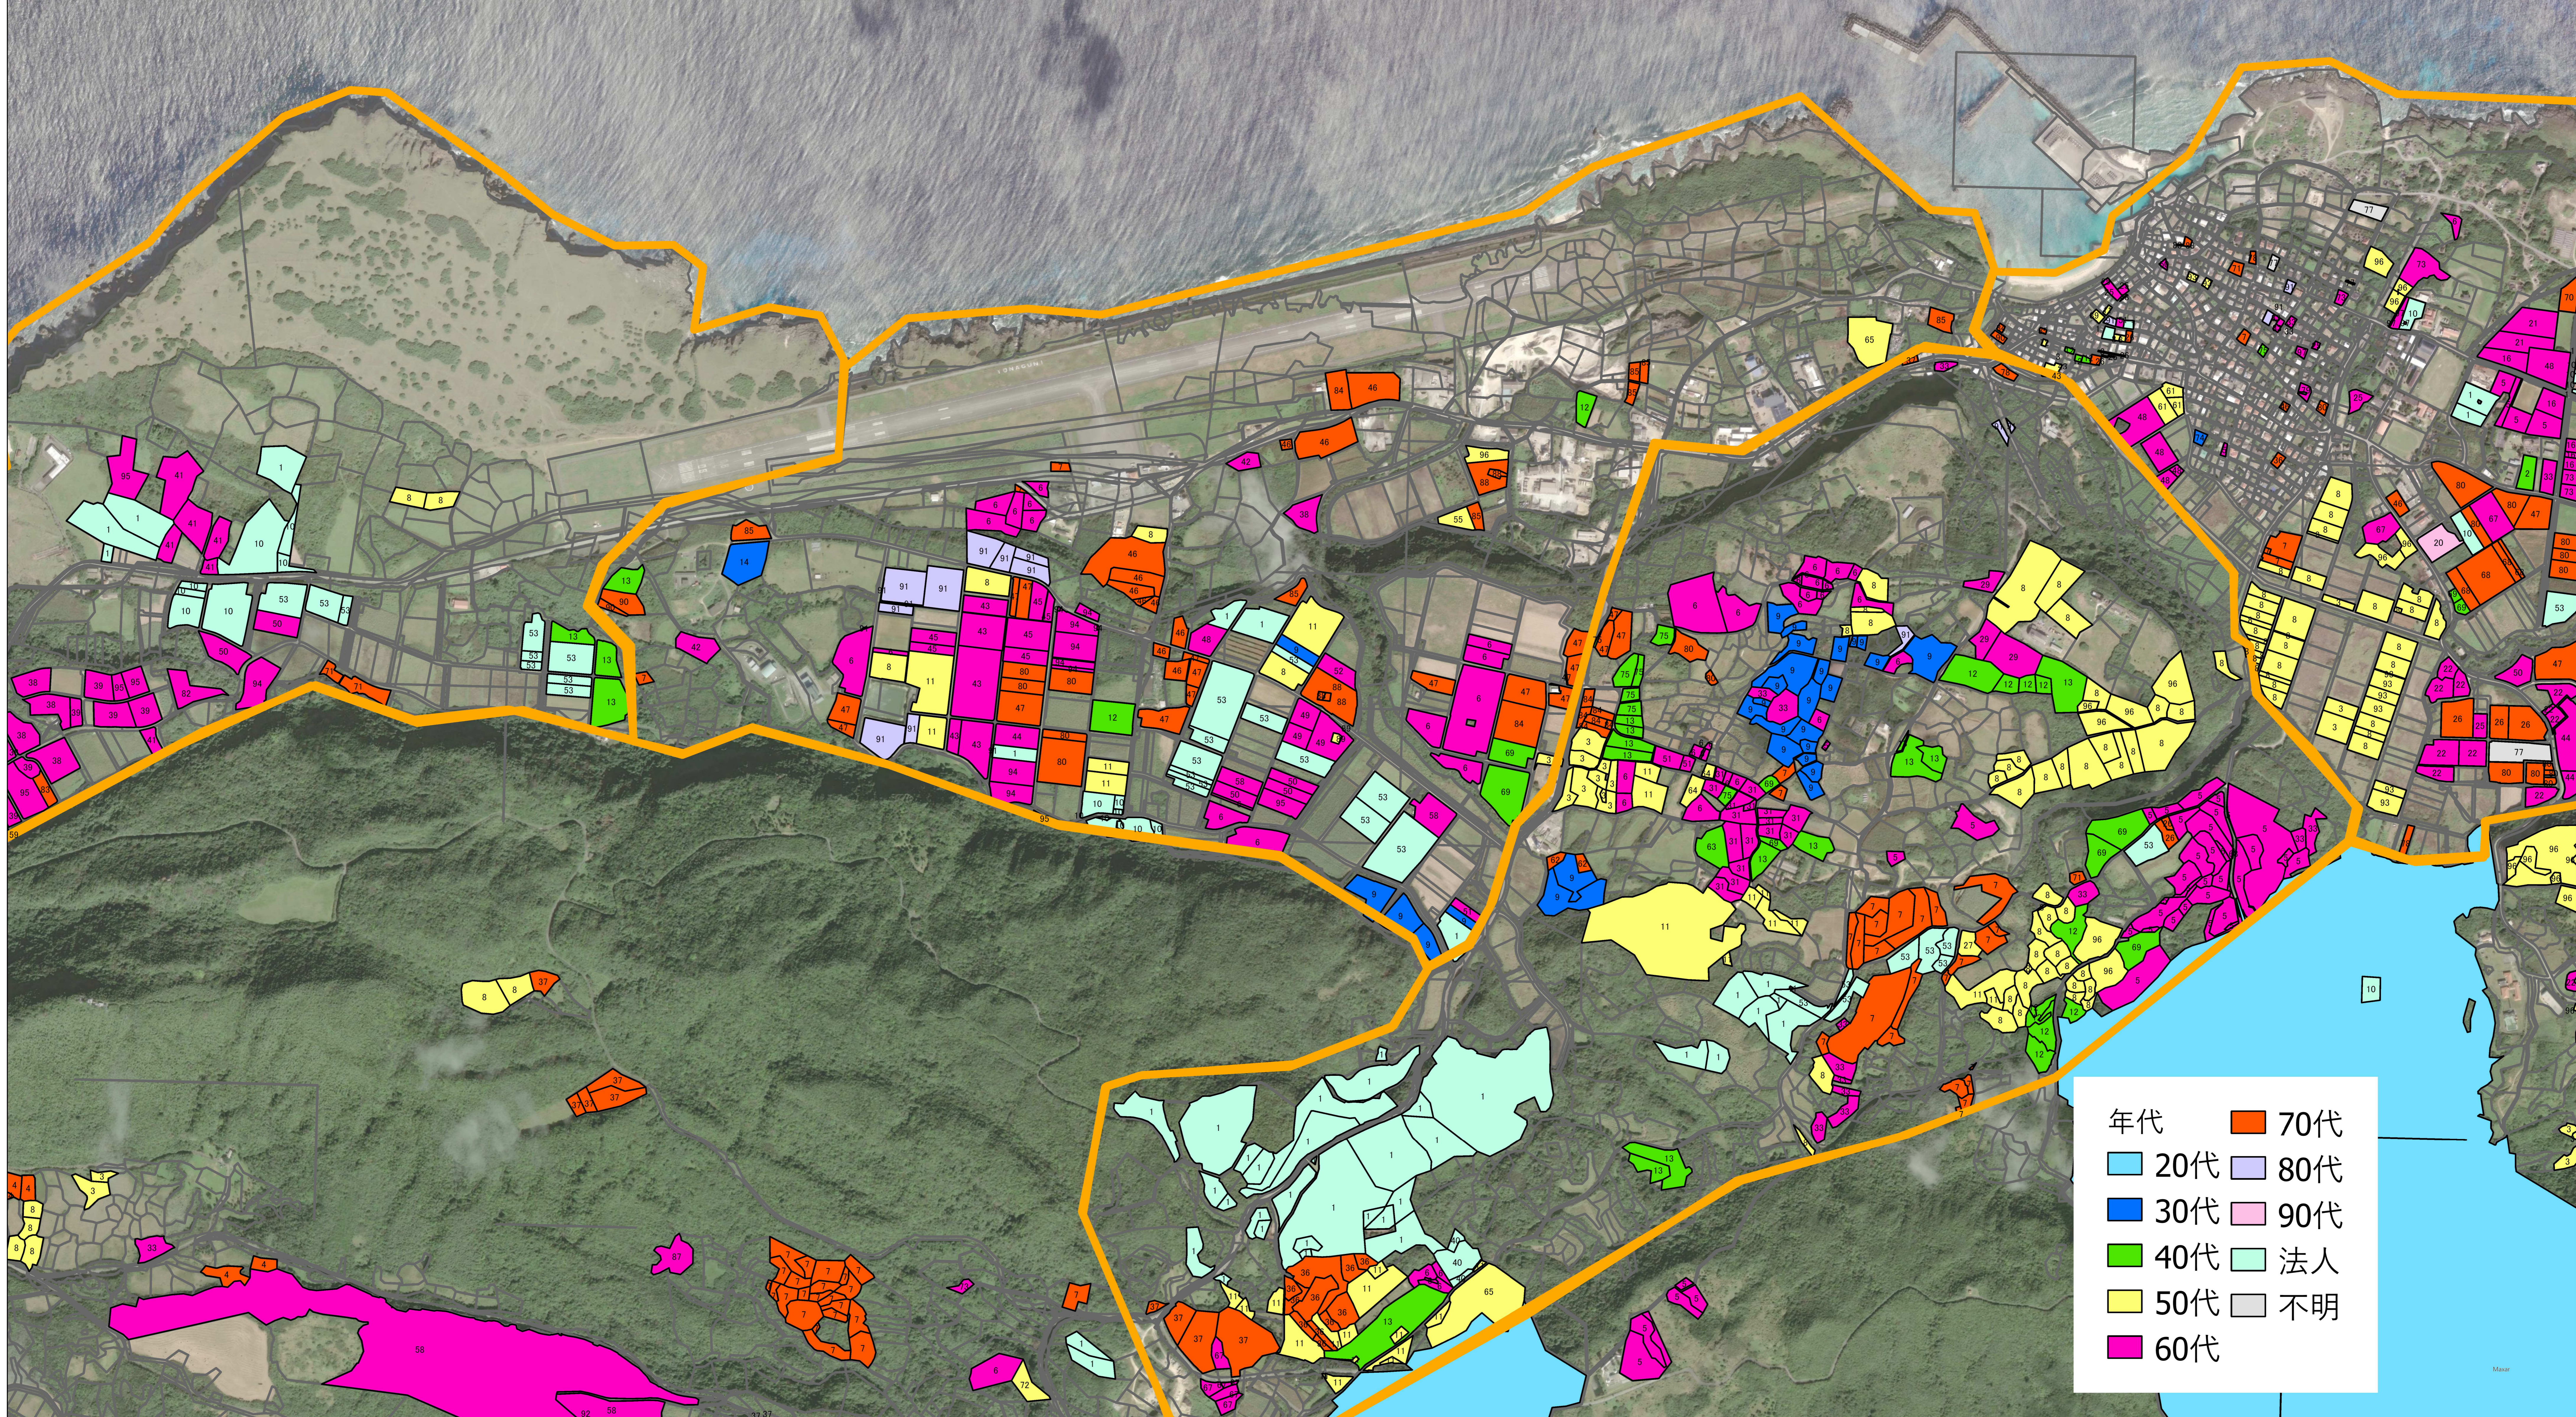

# 目標地図 祖納区域

年代	70代
20代	80代
30代	90代
40代	法人
50代	不明
60代	

# 目標地図 中部1区域

年代	70代
20代	80代
30代	90代
40代	法人
50代	不明
60代	

# 目標地図 中部2区域

年代	70代
20代	80代
30代	90代
40代	法人
50代	不明
60代	

# 目標地図 東部区域

- |     |     |
|-----|-----|
| 年代  | 70代 |
| 20代 | 80代 |
| 30代 | 90代 |
| 40代 | 法人  |
| 50代 | 不明  |
| 60代 |     |