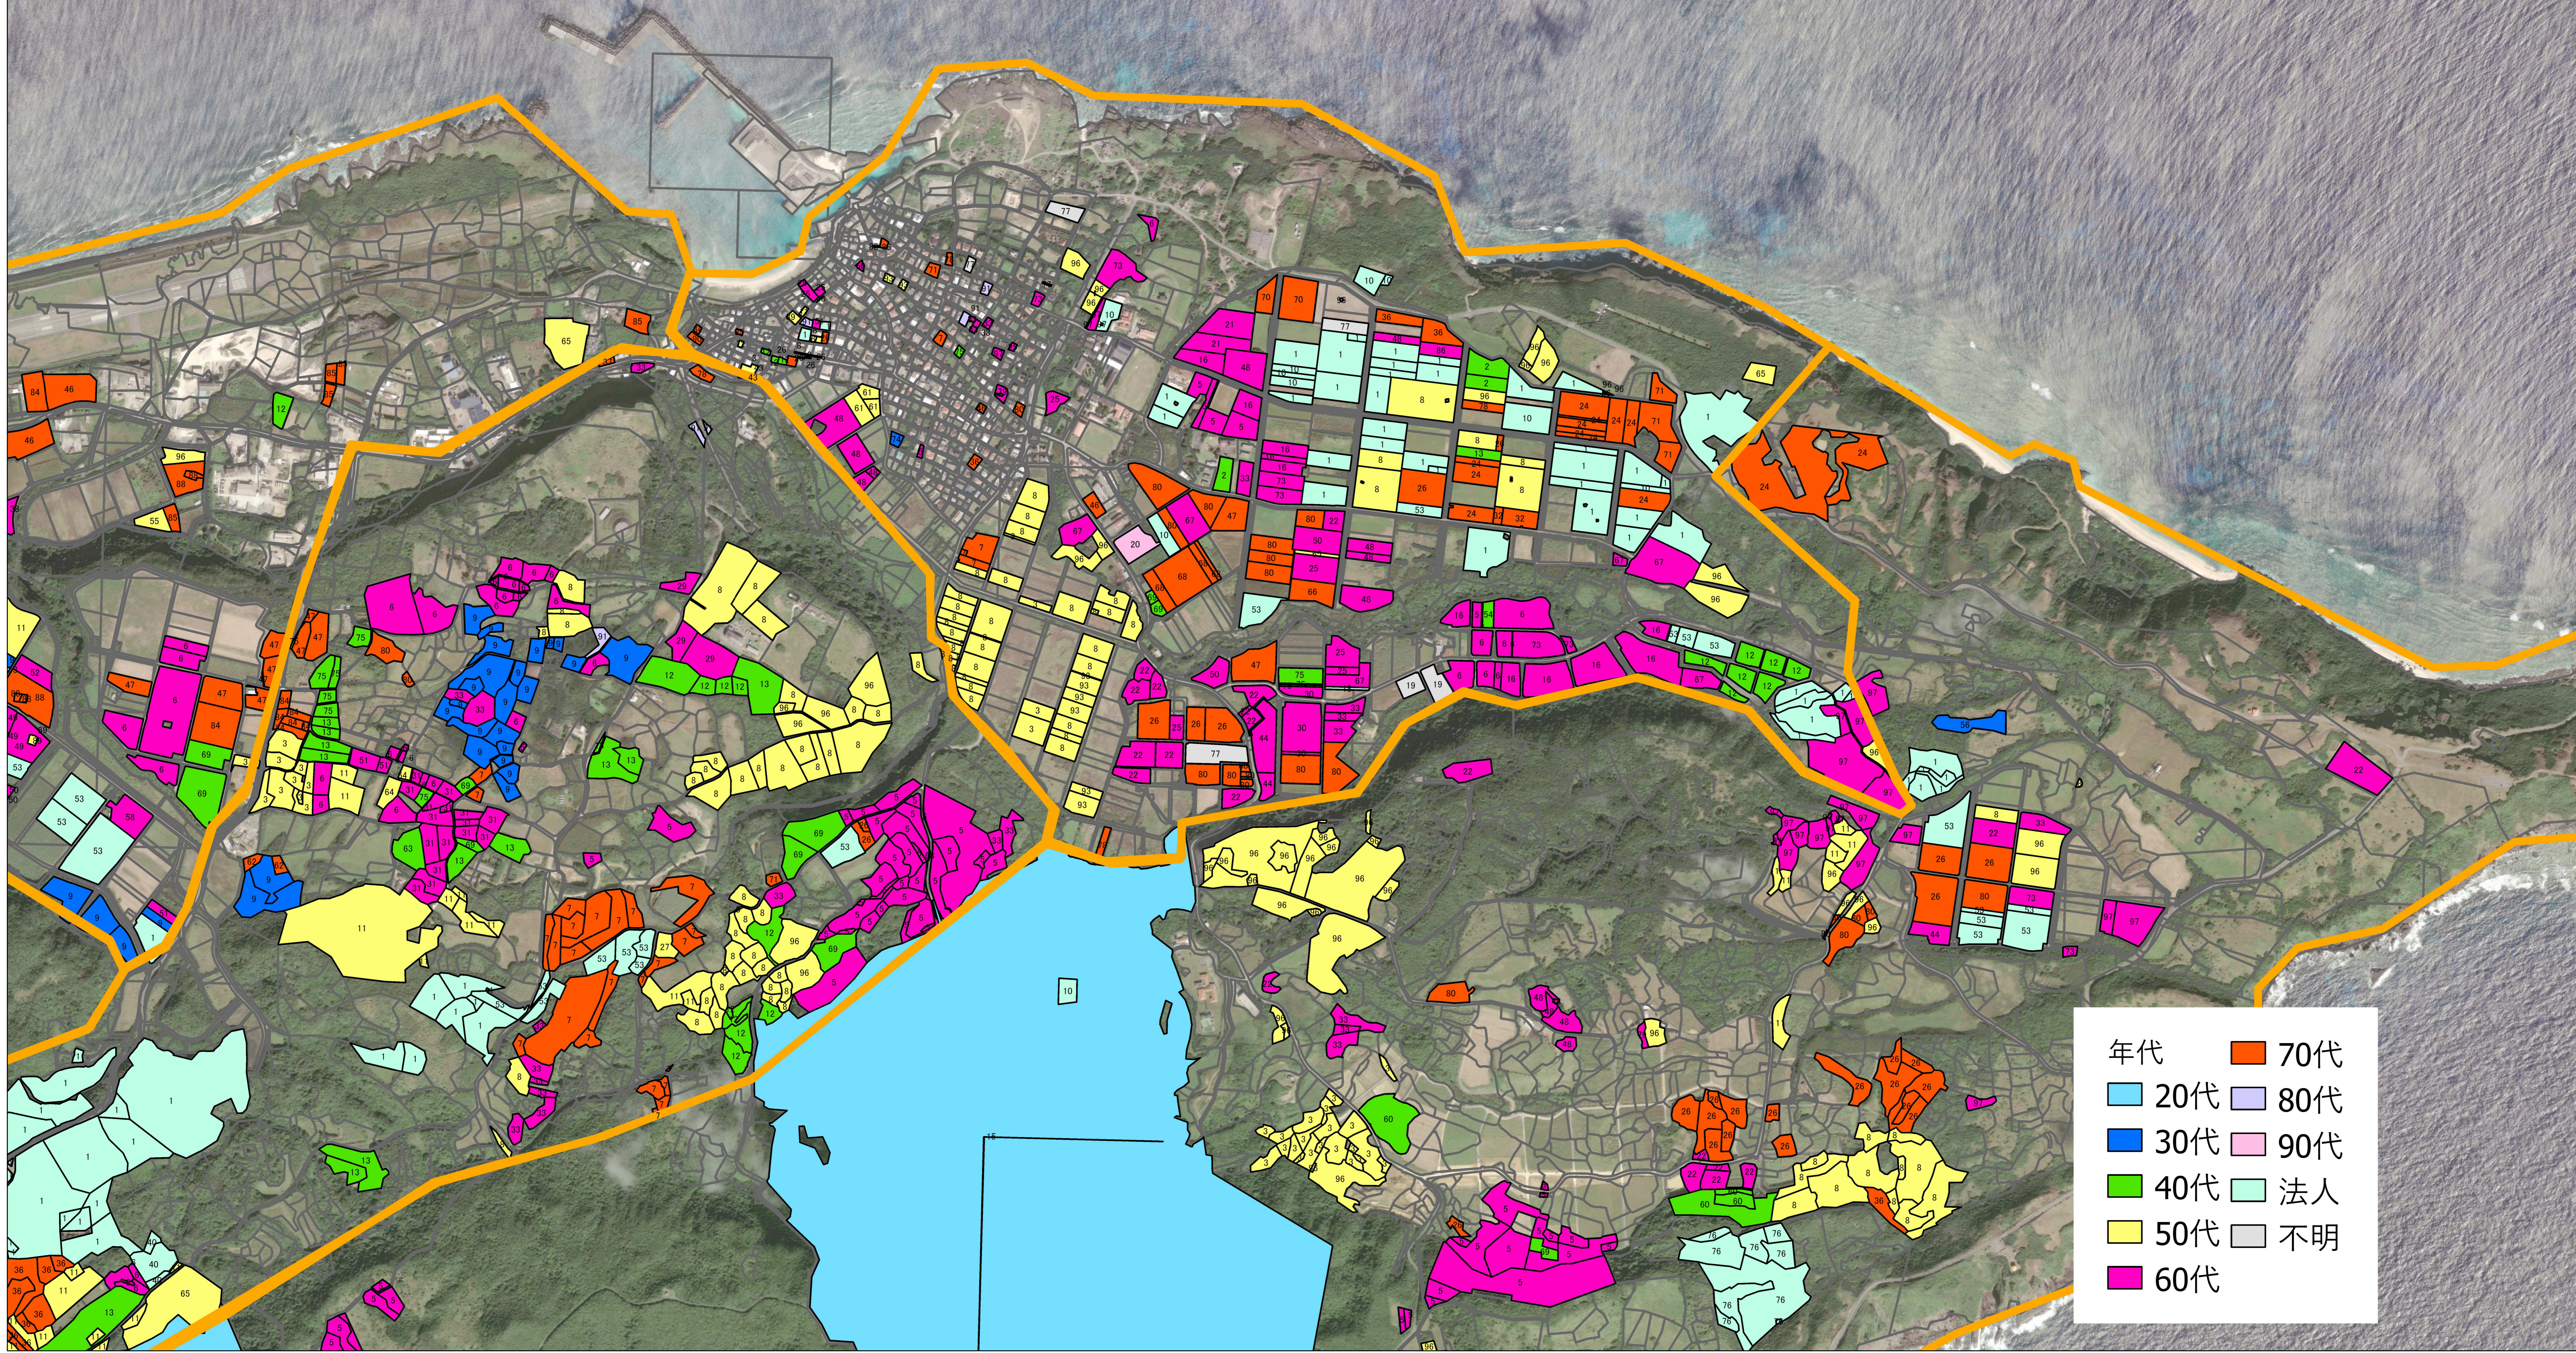

# 目標地図 祖納区域

年代	70代
20代	80代
30代	90代
40代	法人
50代	不明
60代	

# 目標地図 中部1区域

年代	70代
20代	80代
30代	90代
40代	法人
50代	不明
60代	

# 目標地図 中部2区域

年代	70代
20代	80代
30代	90代
40代	法人
50代	不明
60代	

# 目標地図 東部区域

- |     |     |
|-----|-----|
| 年代  | 70代 |
| 20代 | 80代 |
| 30代 | 90代 |
| 40代 | 法人  |
| 50代 | 不明  |
| 60代 |     |