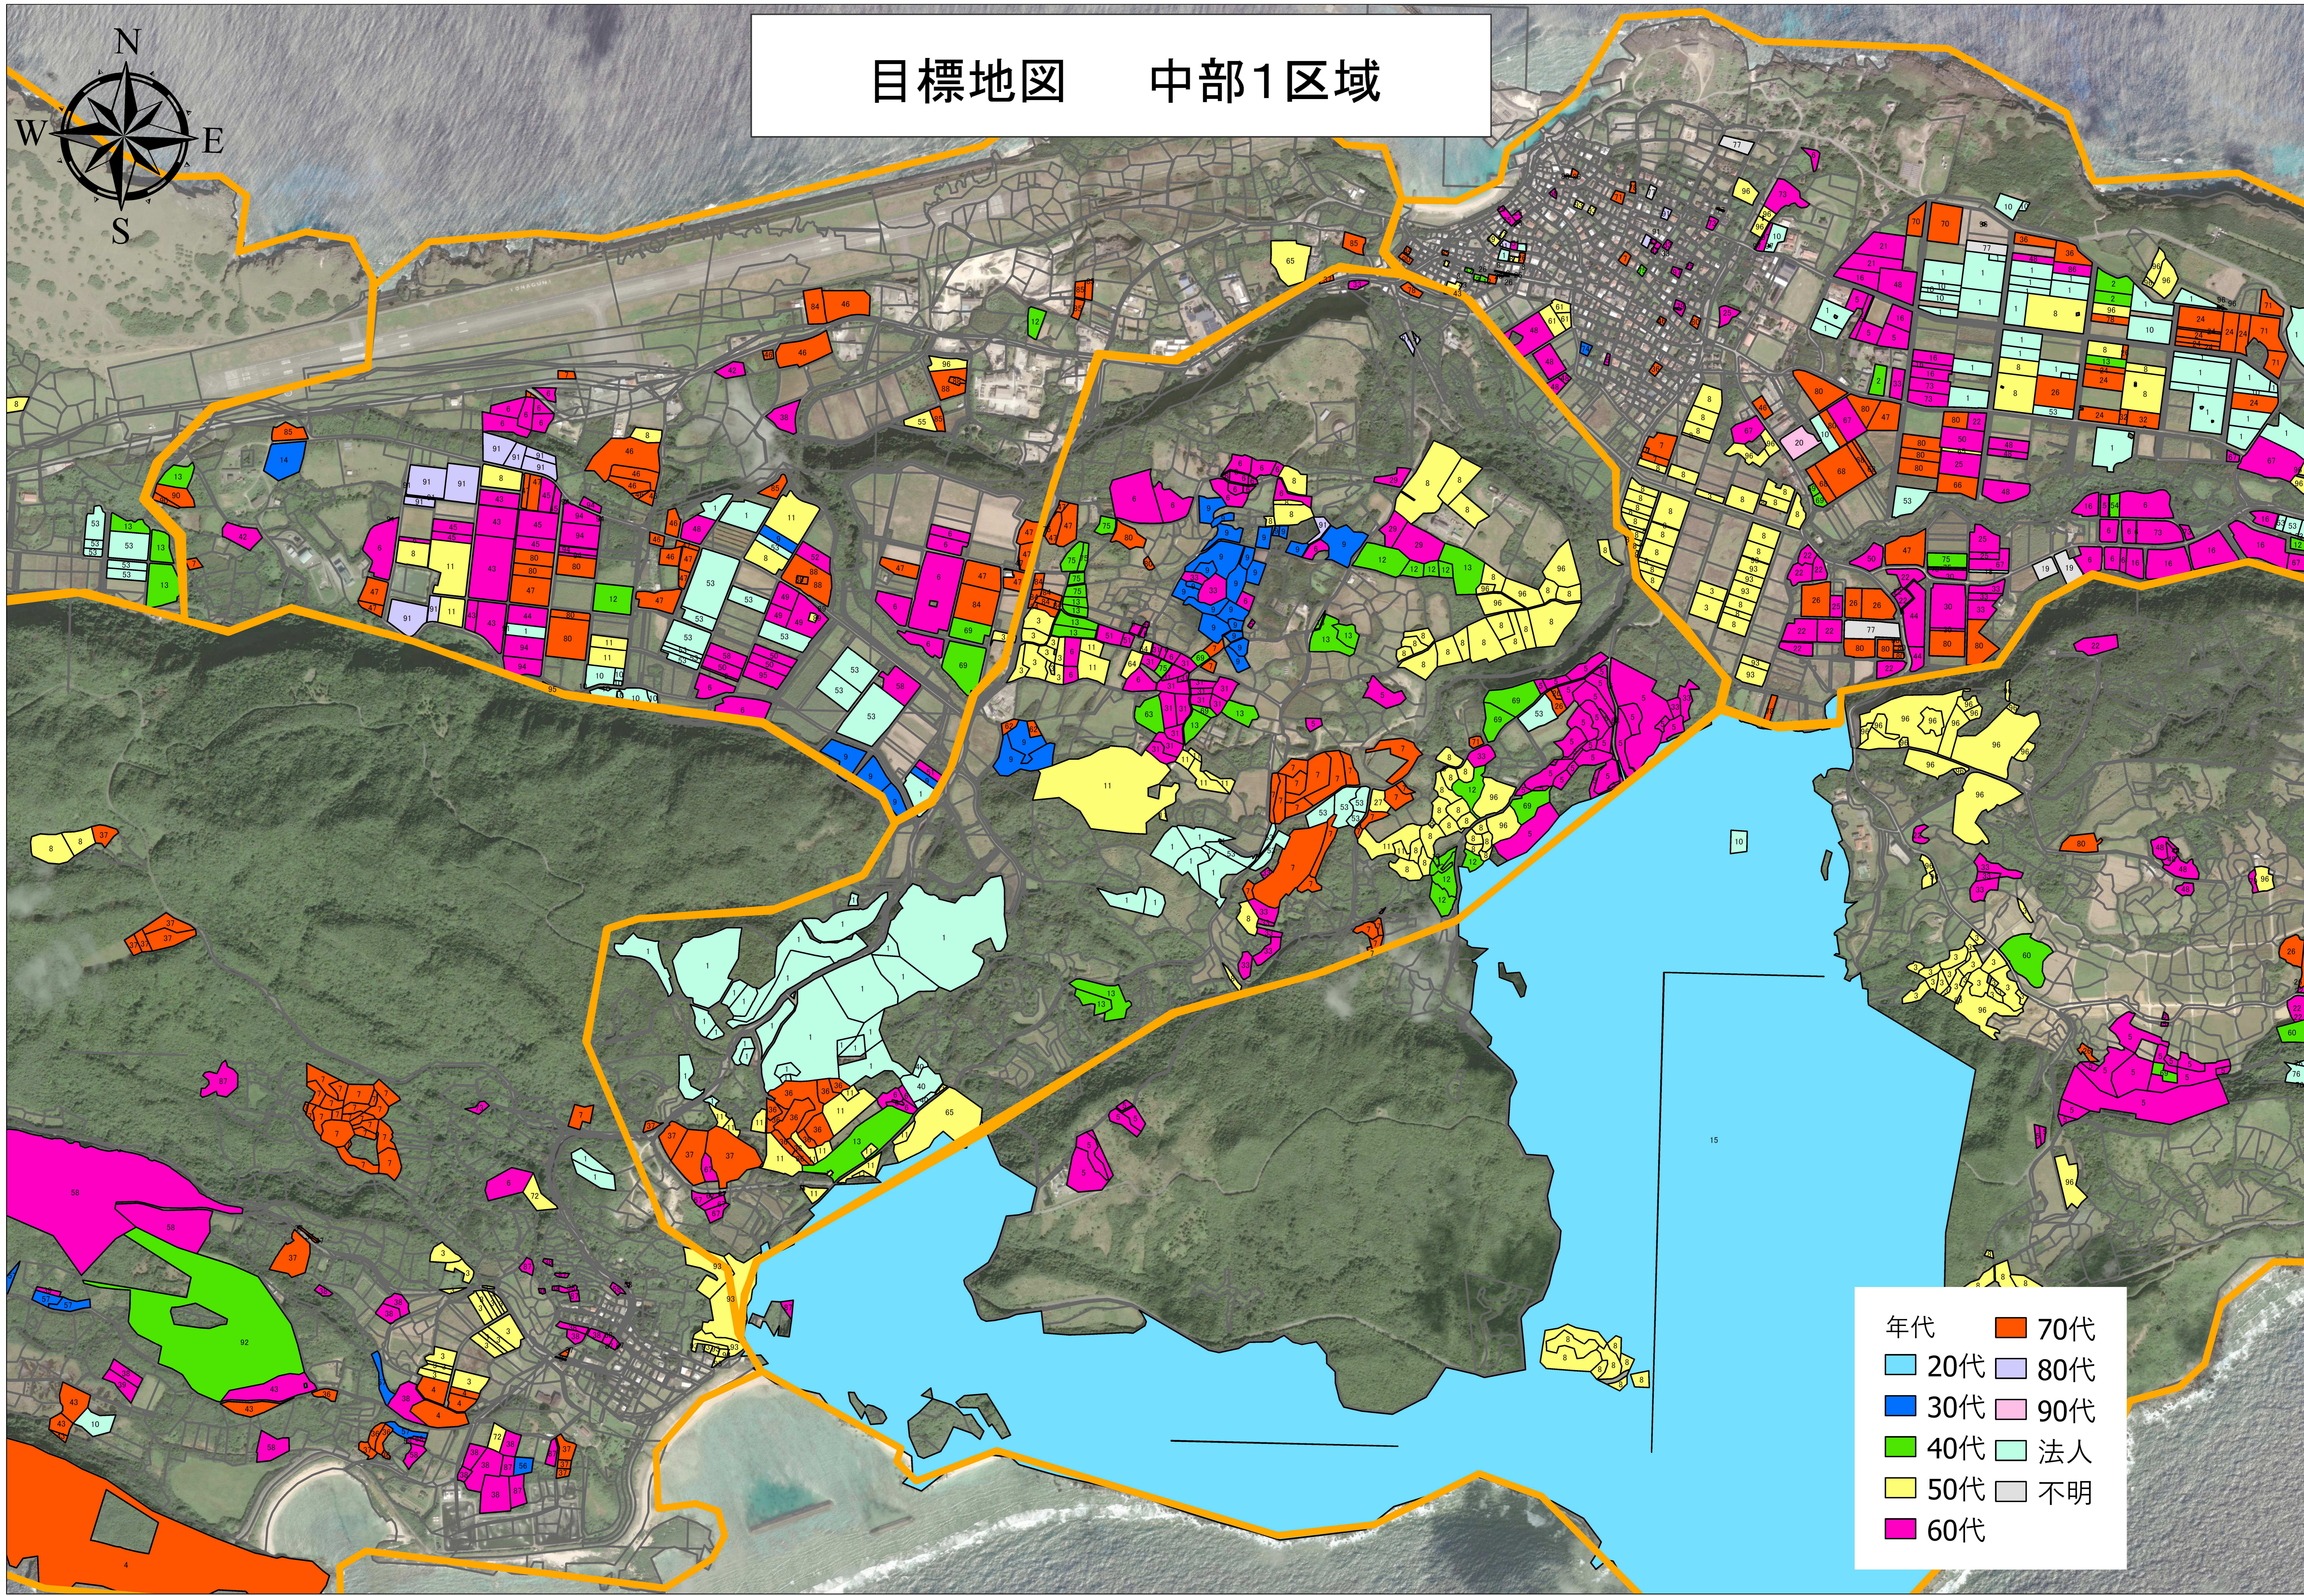

# 目標地図 祖納区域

年代	70代
20代	80代
30代	90代
40代	法人
50代	不明
60代	

# 目標地図 中部1区域

年代	70代
20代	80代
30代	90代
40代	法人
50代	不明
60代	

# 目標地図 中部2区域

年代	70代
20代	80代
30代	90代
40代	法人
50代	不明
60代	

# 目標地図 東部区域

- |     |     |
|-----|-----|
| 年代  | 70代 |
| 20代 | 80代 |
| 30代 | 90代 |
| 40代 | 法人  |
| 50代 | 不明  |
| 60代 |     |