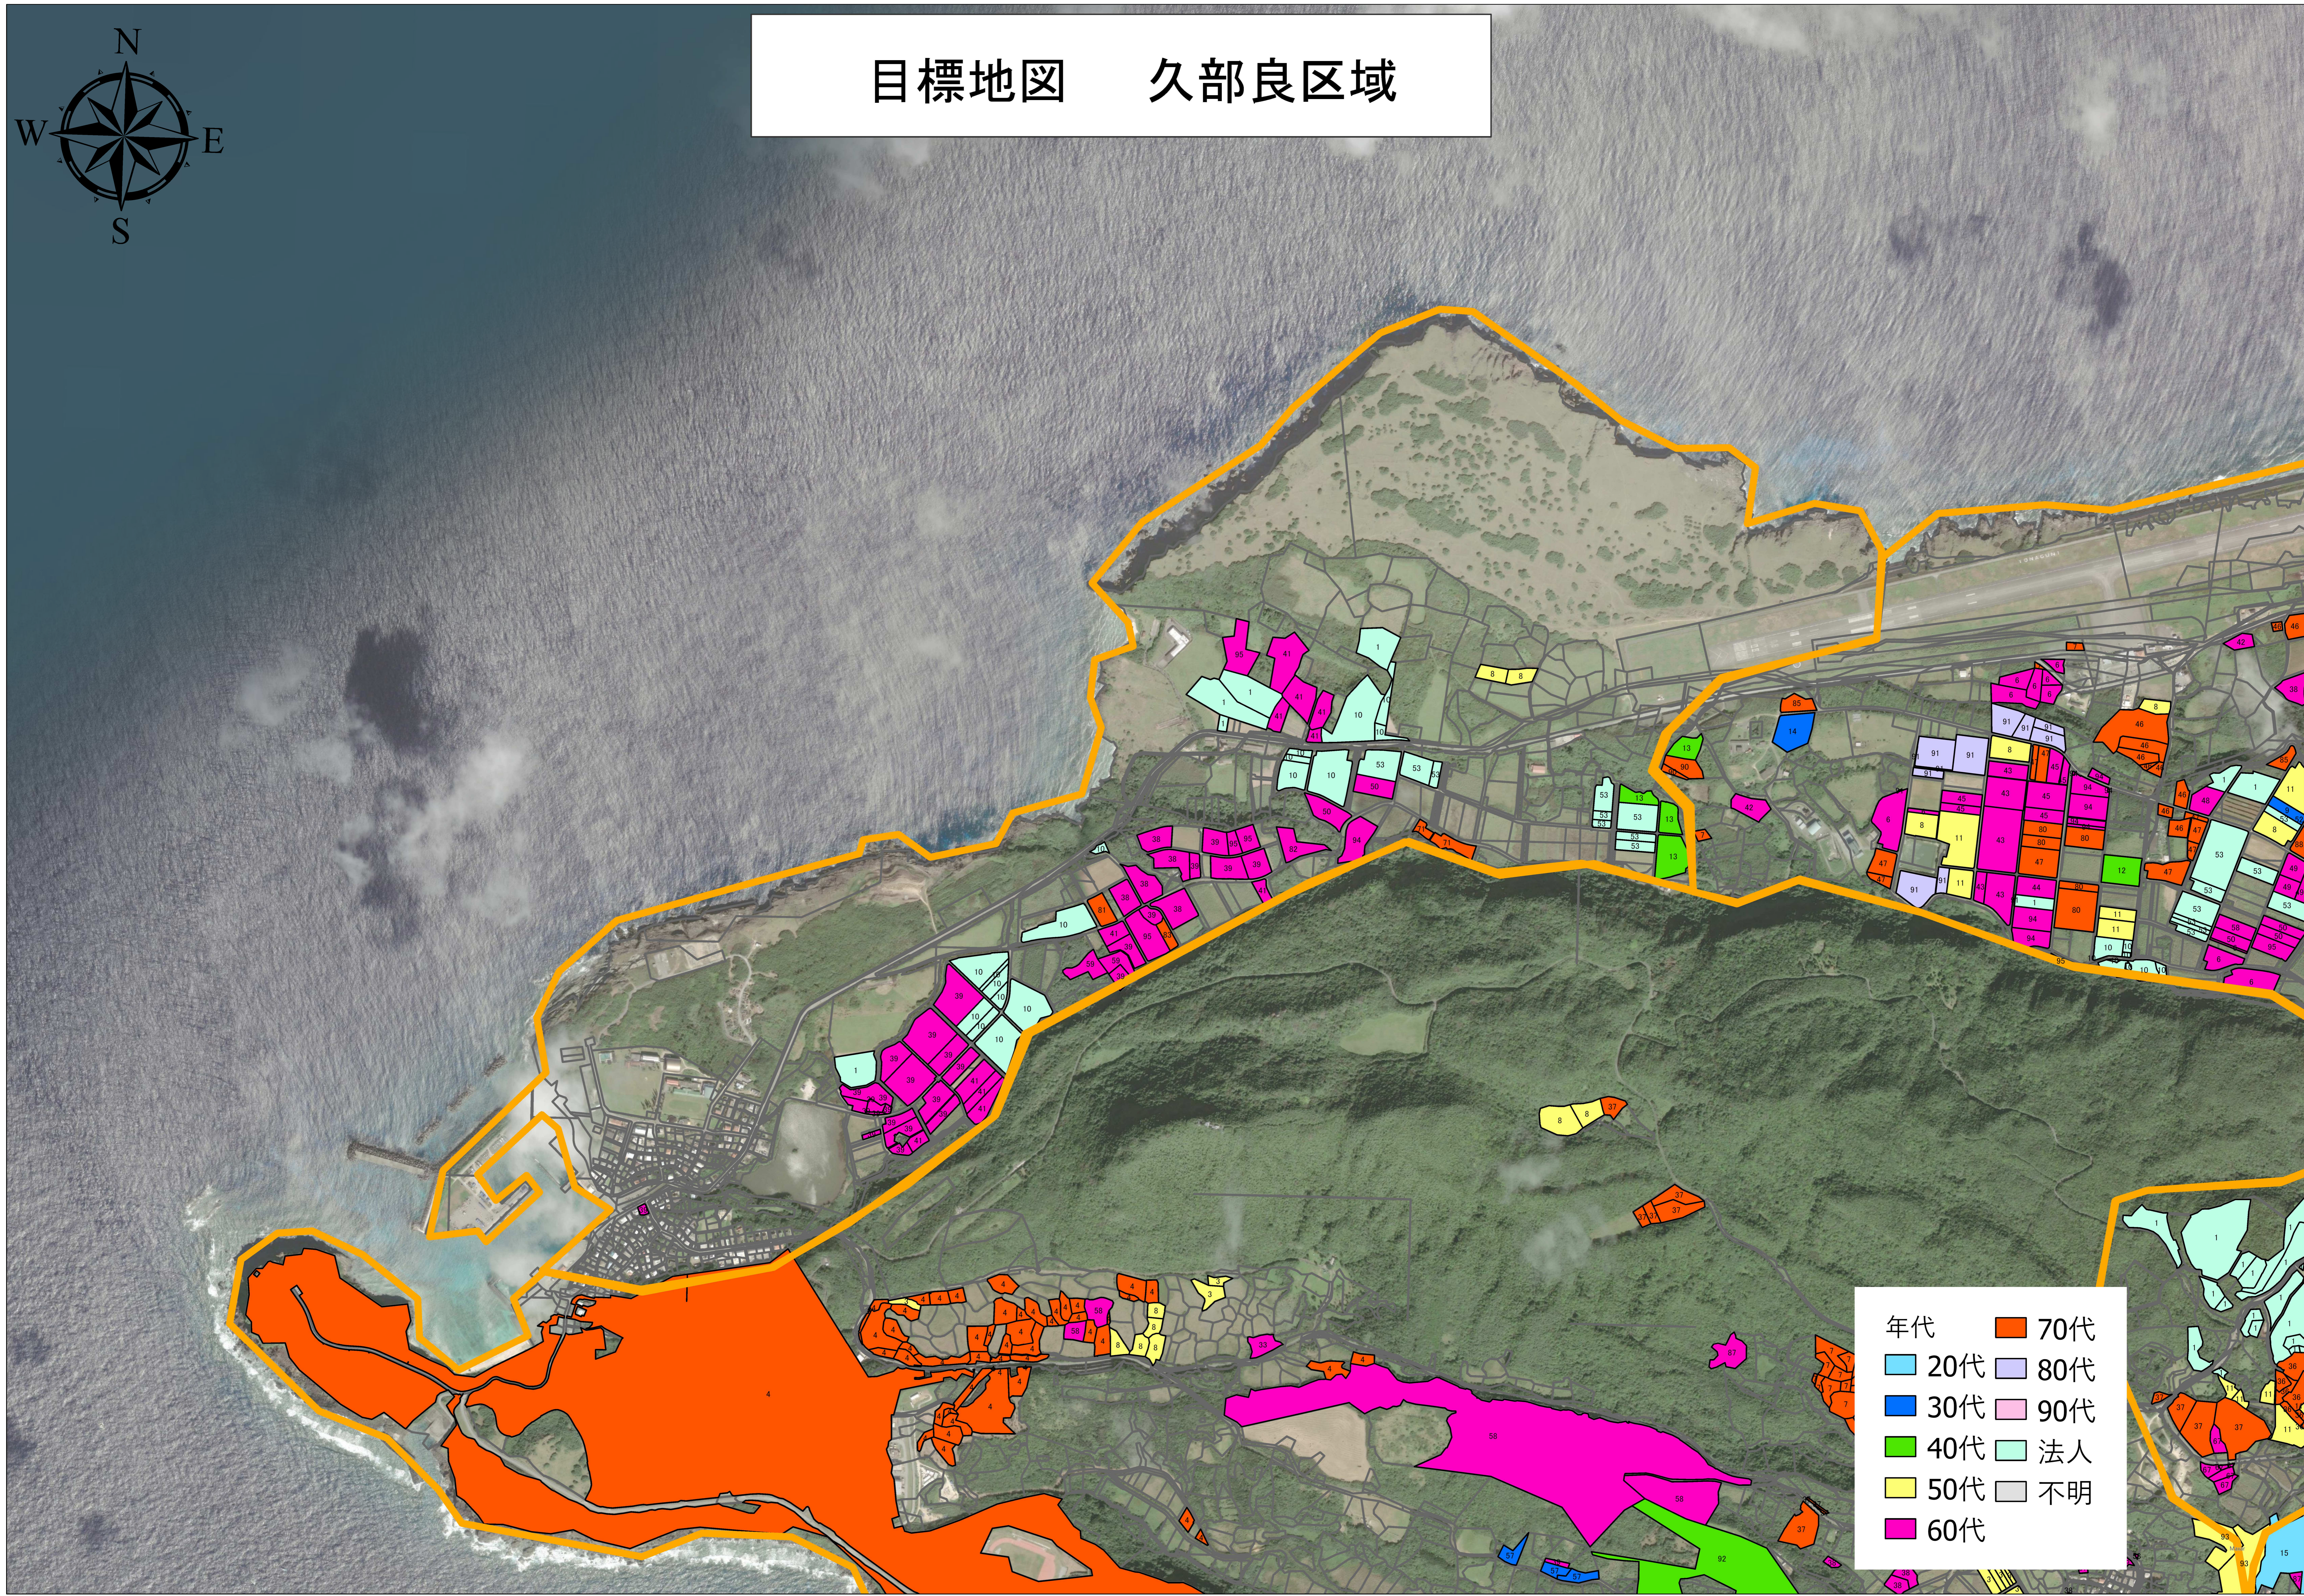

# 目標地図 久部良区域

# 目標地図 祖納区域

年代	70代
20代	80代
30代	90代
40代	法人
50代	不明
60代	

# 目標地図 中部1区域

年代	70代
20代	80代
30代	90代
40代	法人
50代	不明
60代	

# 目標地図 中部2区域

年代	70代
20代	80代
30代	90代
40代	法人
50代	不明
60代	