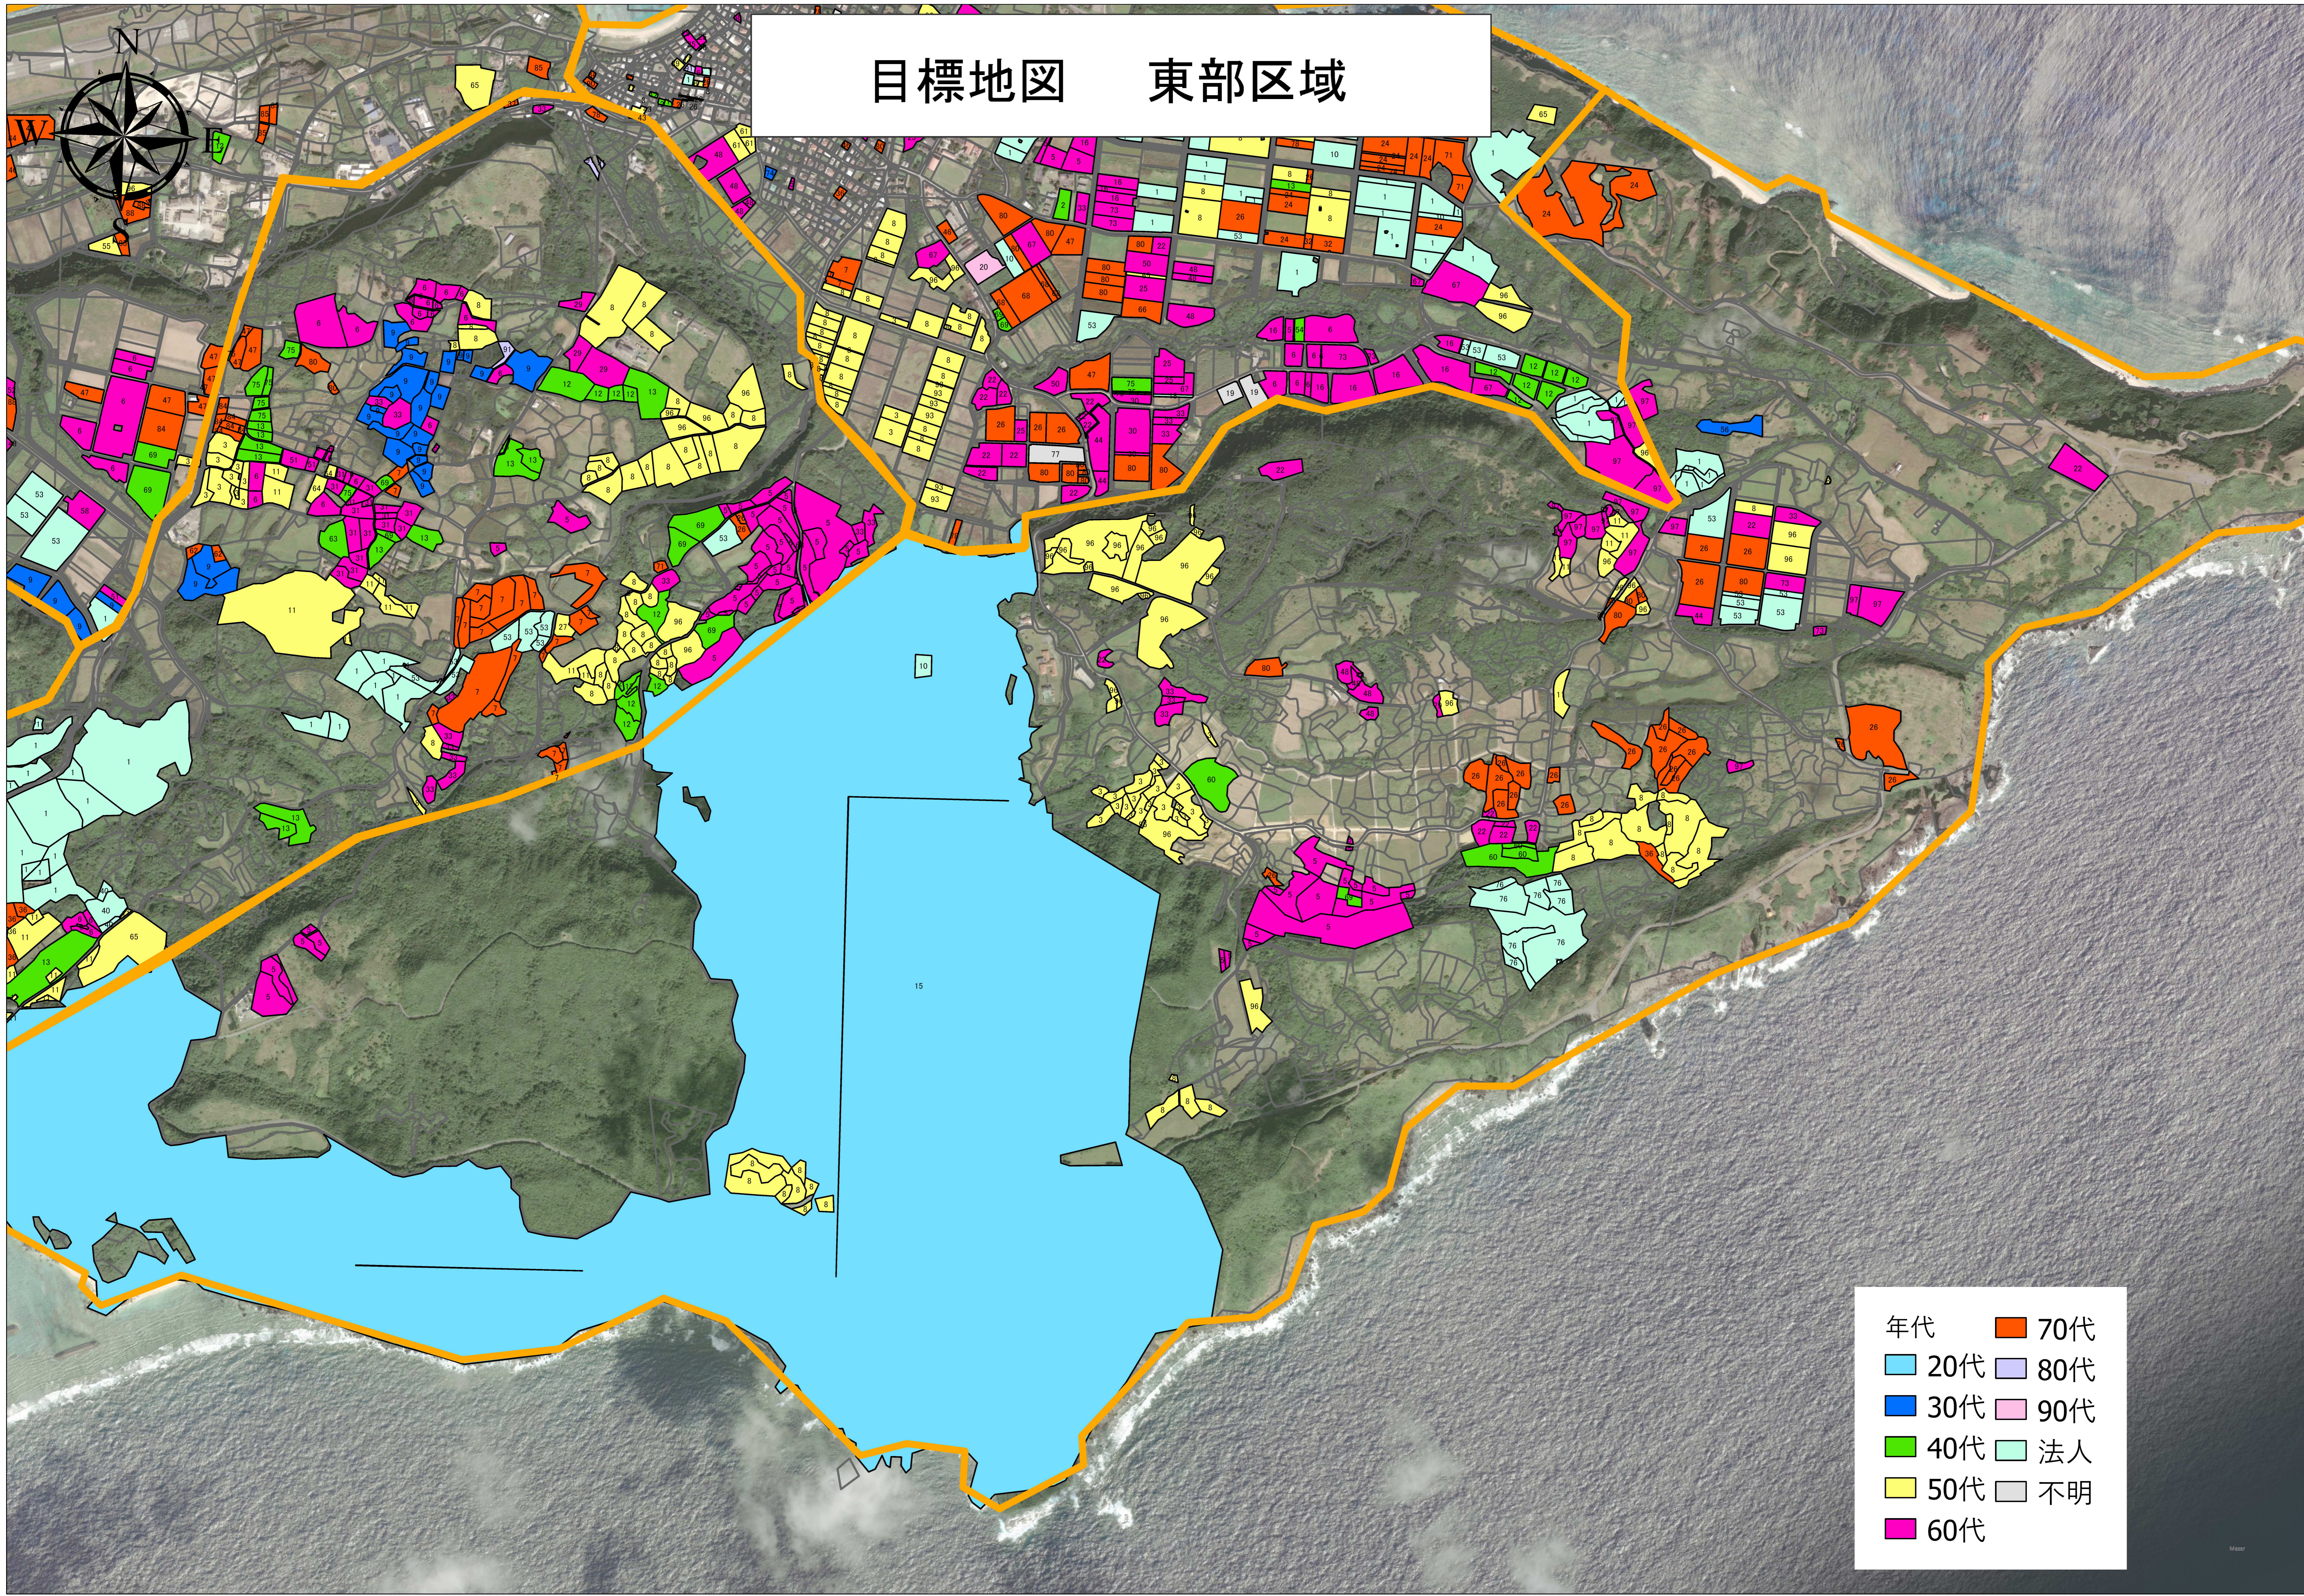

# 目標地図 祖納区域

年代	70代
20代	80代
30代	90代
40代	法人
50代	不明
60代	

# 目標地図 中部1区域

年代	70代
20代	80代
30代	90代
40代	法人
50代	不明
60代	

# 目標地図 中部2区域

年代	70代
20代	80代
30代	90代
40代	法人
50代	不明
60代	

# 目標地図 東部区域

- |     |     |
|-----|-----|
| 年代  | 70代 |
| 20代 | 80代 |
| 30代 | 90代 |
| 40代 | 法人  |
| 50代 | 不明  |
| 60代 |     |