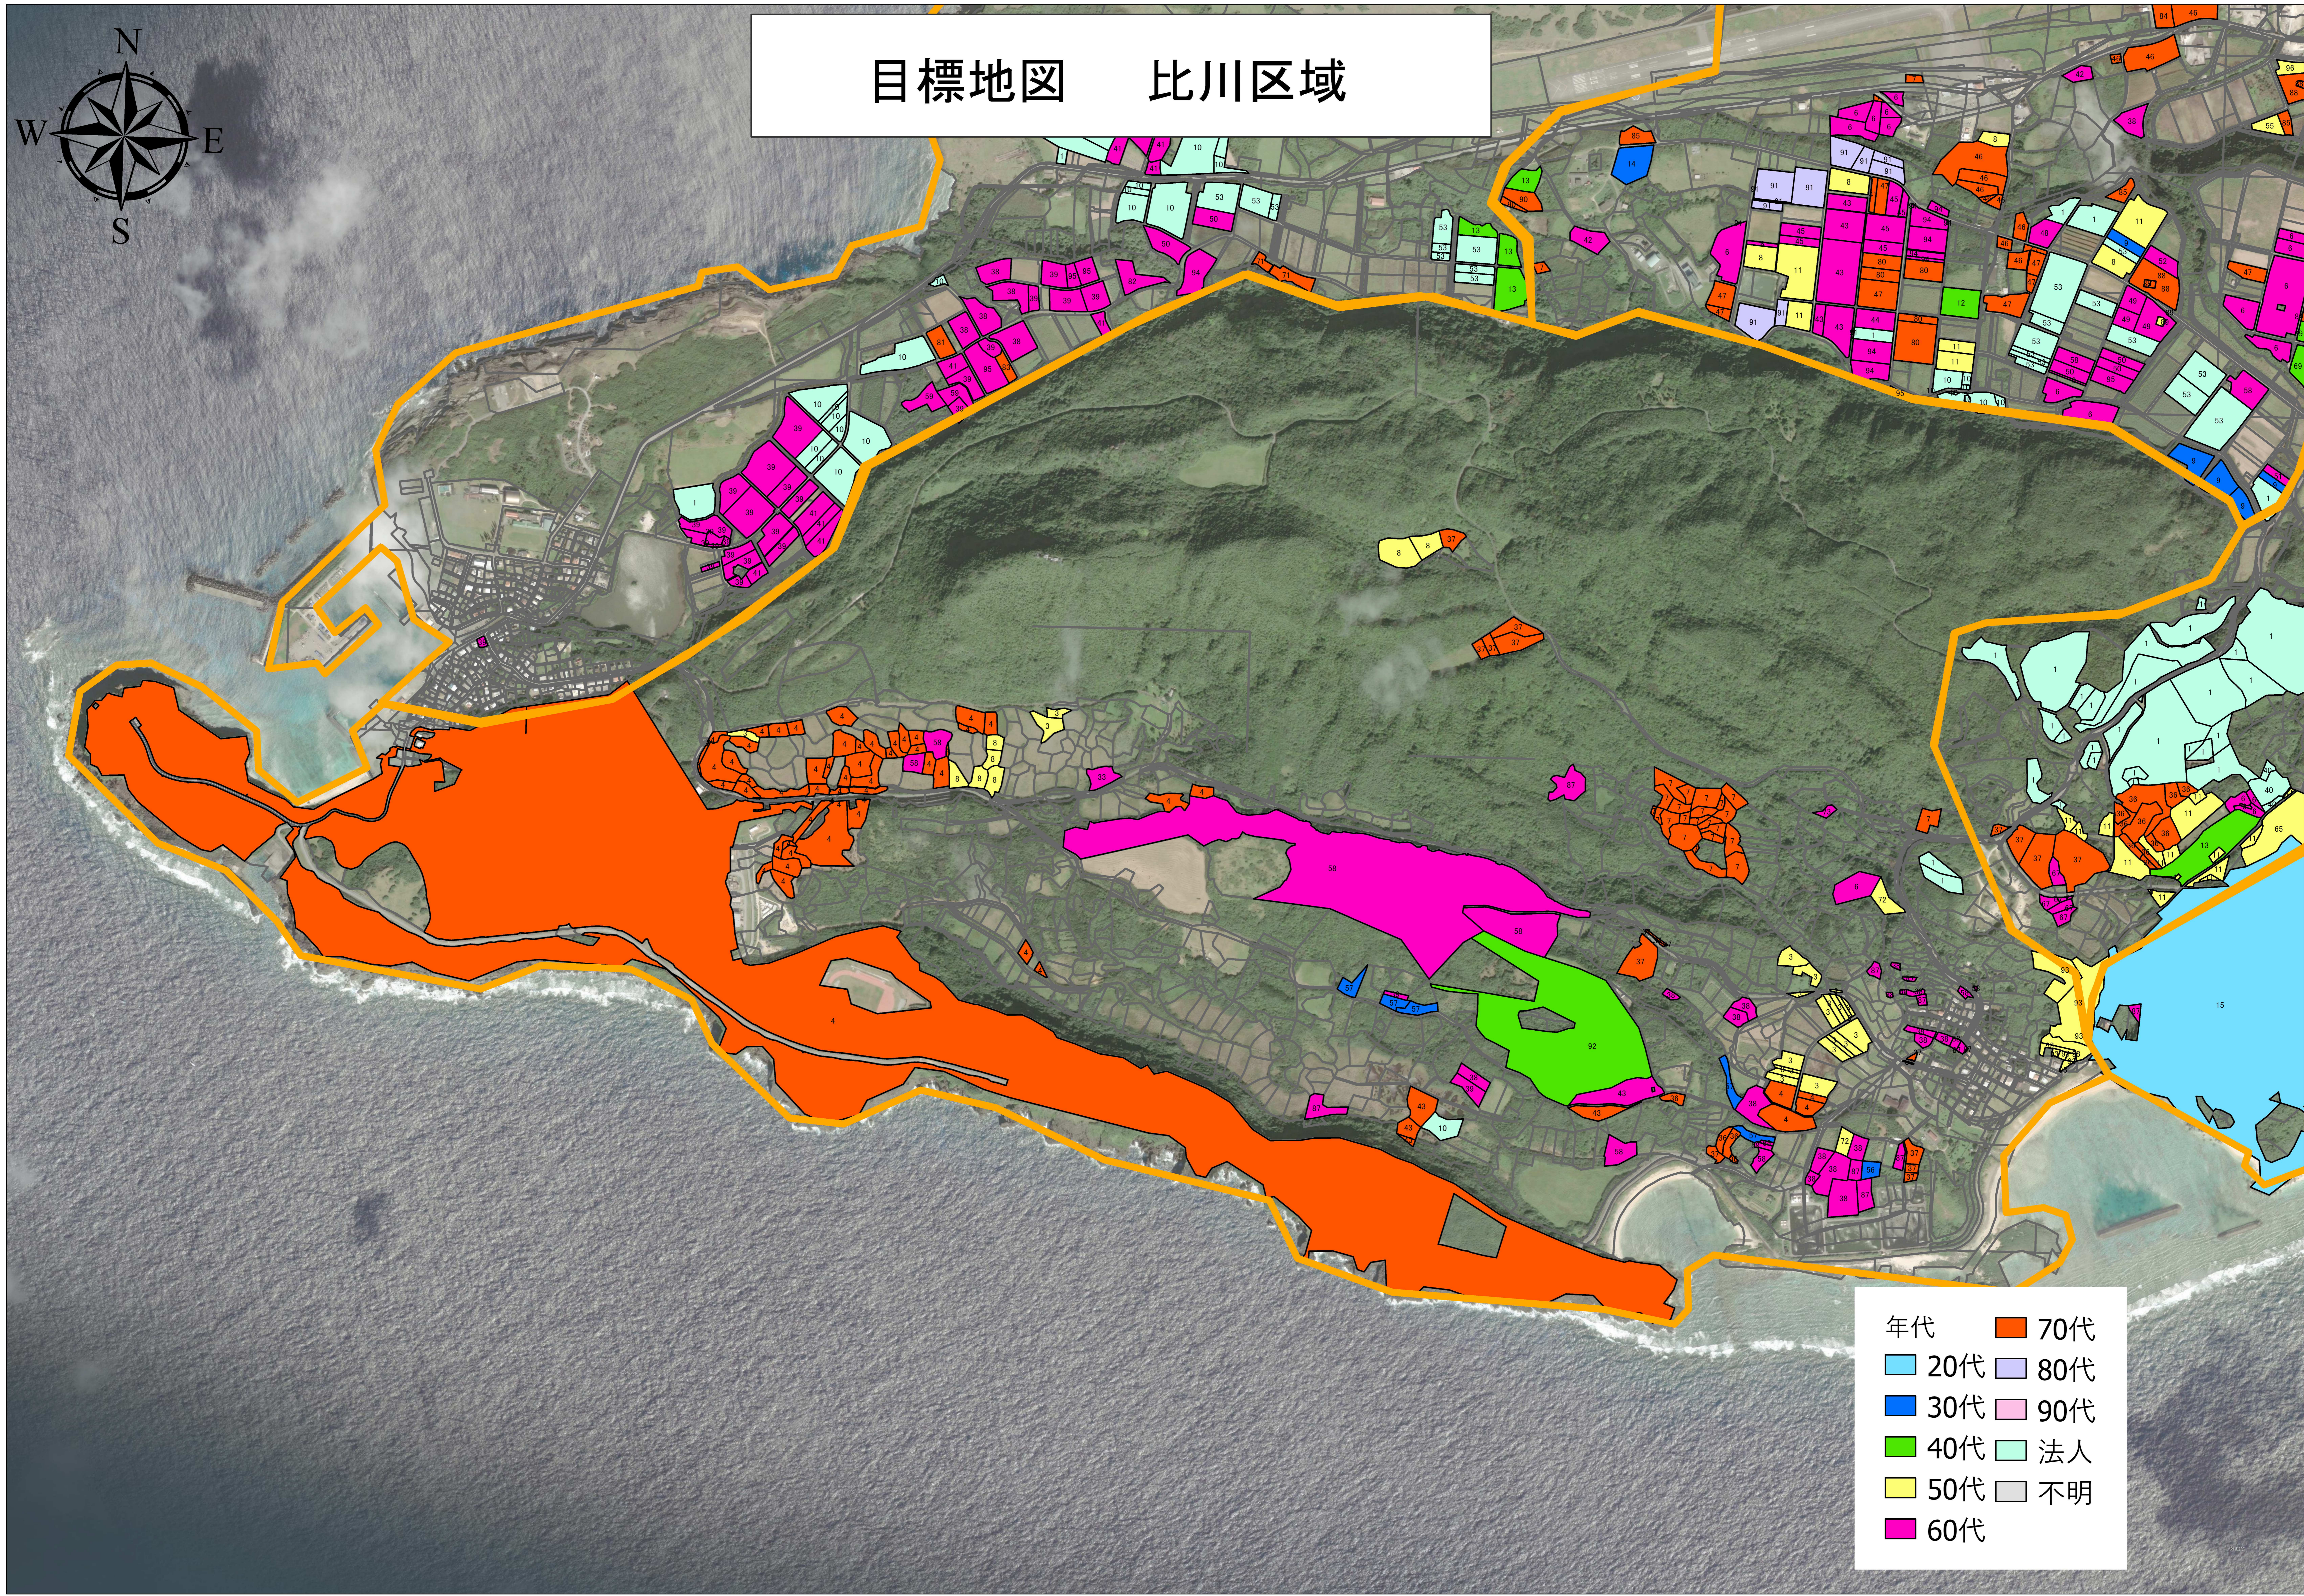

# 目標地図 中部1区域

年代	70代
20代	80代
30代	90代
40代	法人
50代	不明
60代	

# 目標地図 中部2区域

年代	70代
20代	80代
30代	90代
40代	法人
50代	不明
60代	

# 目標地図 東部区域

- |     |     |
|-----|-----|
| 年代  | 70代 |
| 20代 | 80代 |
| 30代 | 90代 |
| 40代 | 法人  |
| 50代 | 不明  |
| 60代 |     |

# 目標地図 比川区域

年代	70代
20代	80代
30代	90代
40代	法人
50代	不明
60代	