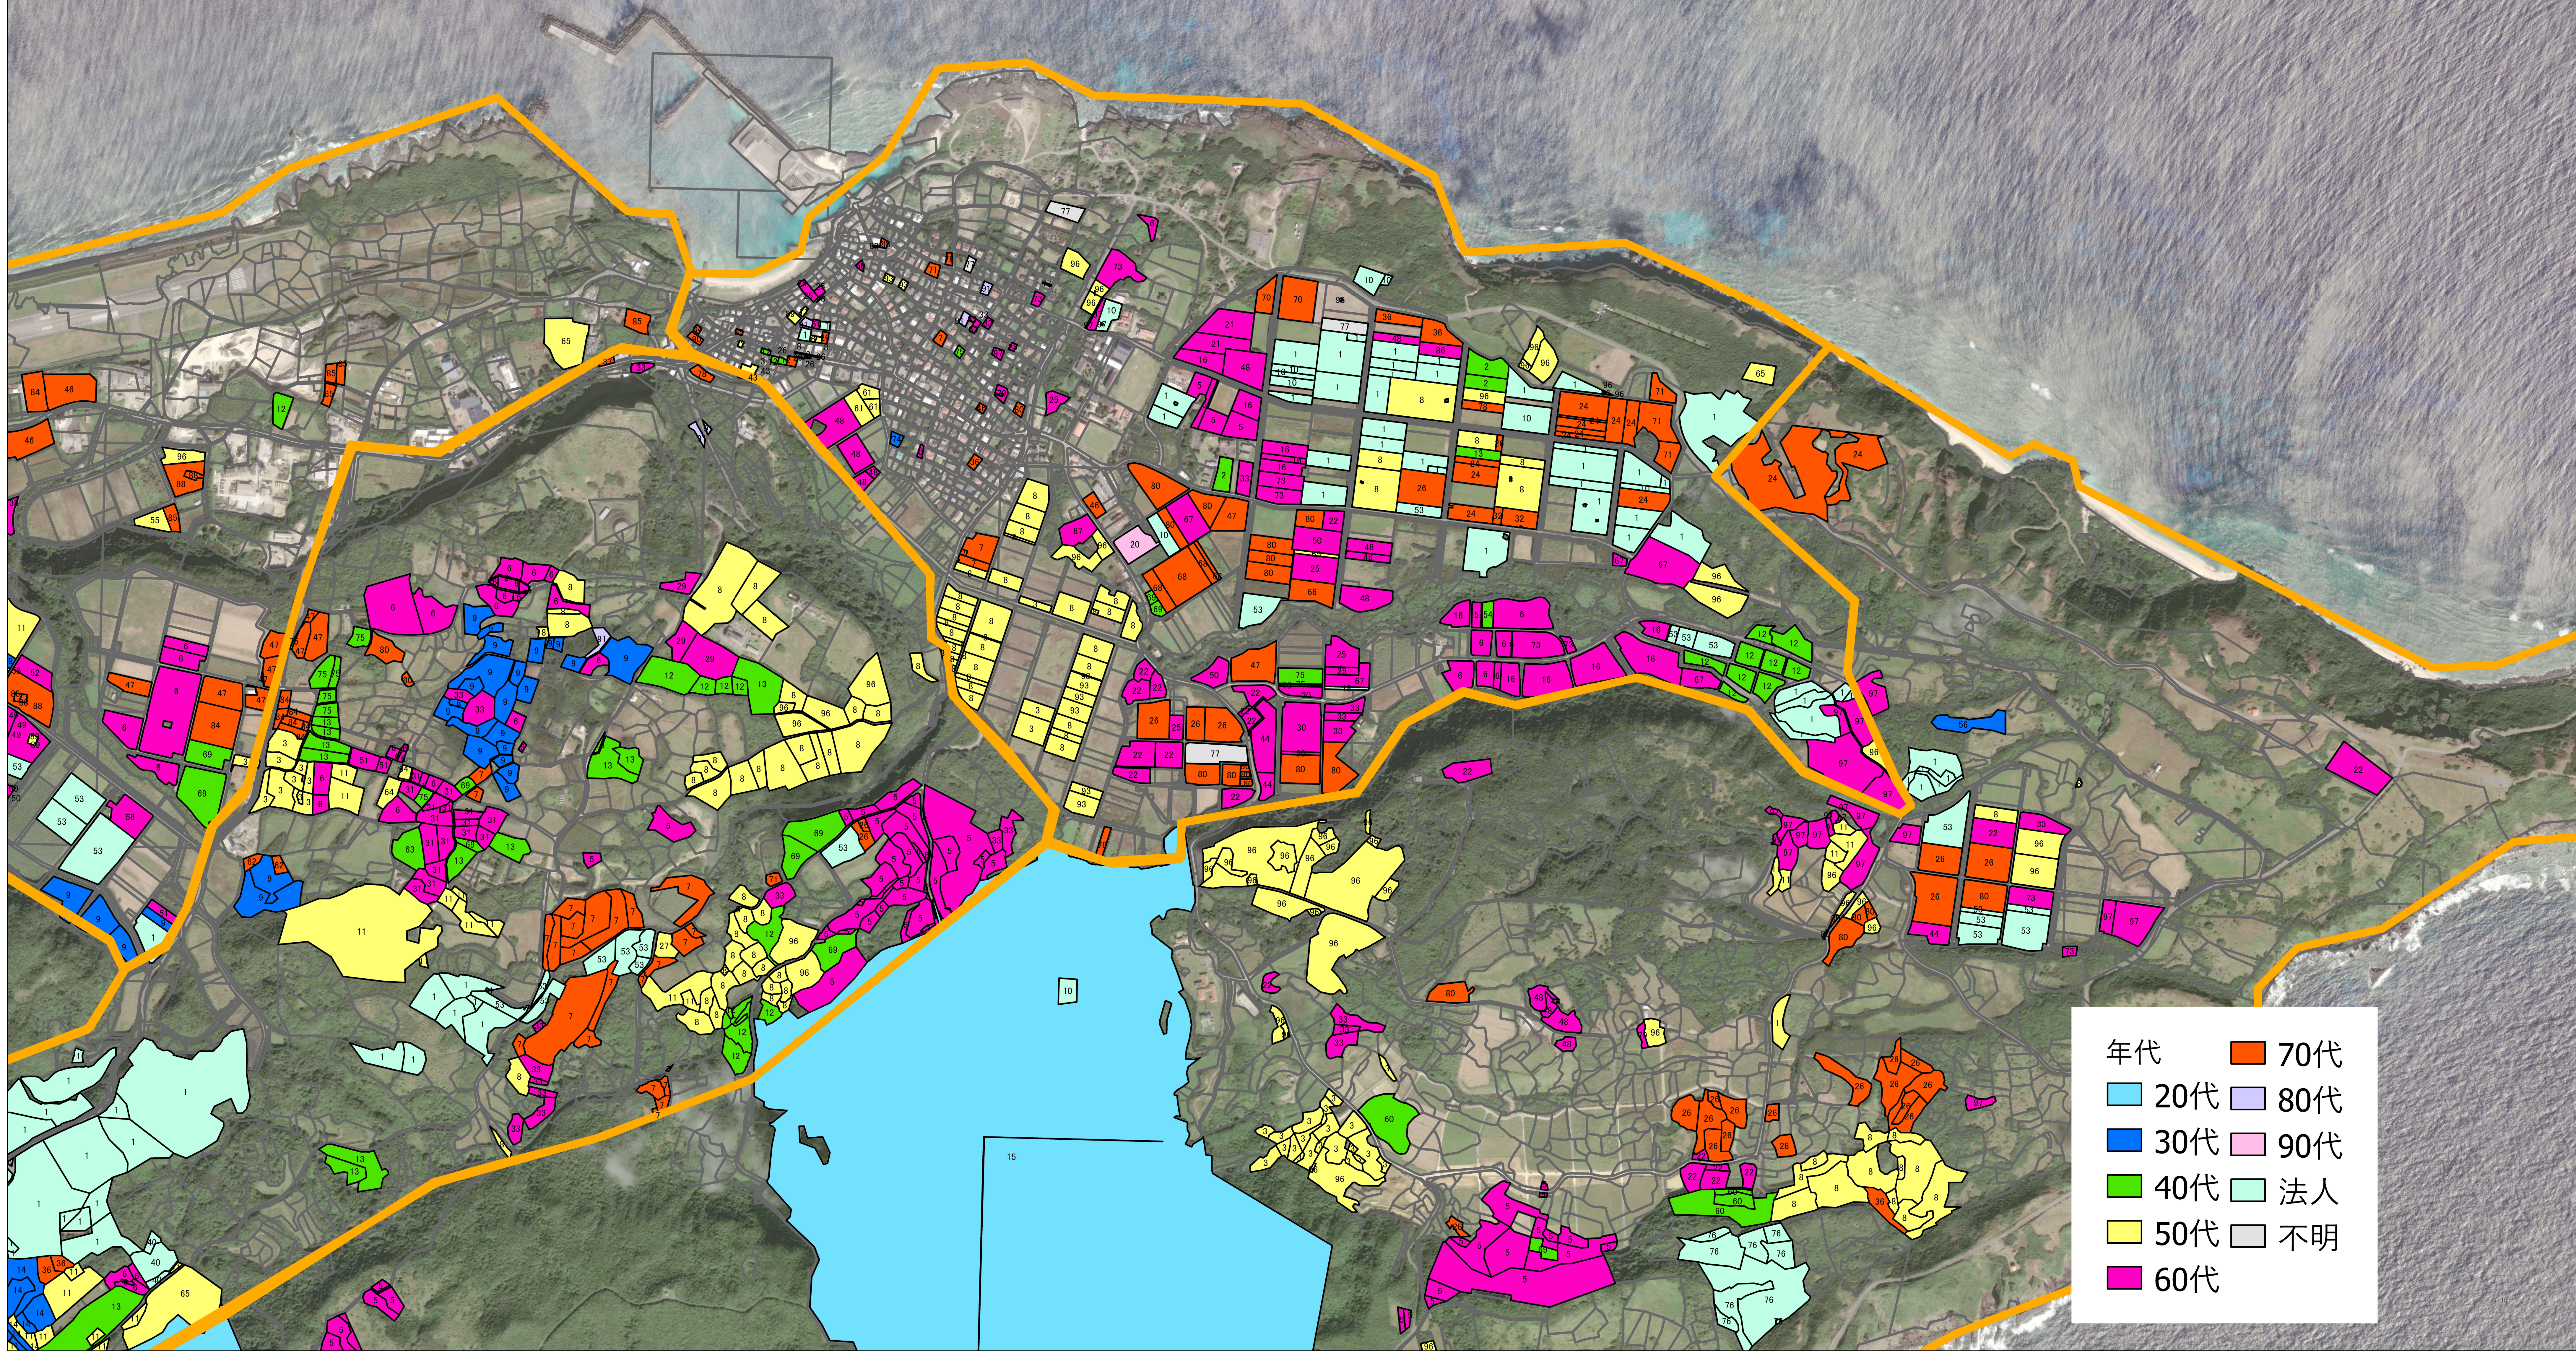

# 目標地図 久部良区域

年代	70代
20代	80代
30代	90代
40代	法人
50代	不明
60代	

# 目標地図 祖納区域

年代	70代
20代	80代
30代	90代
40代	法人
50代	不明
60代	

# 目標地図 中部1区域

年代	70代	80代	90代	法人	不明
20代	70代	80代	90代	法人	不明
30代	70代	80代	90代	法人	不明
40代	70代	80代	90代	法人	不明
50代	70代	80代	90代	法人	不明
60代	70代	80代	90代	法人	不明

# 目標地図 東部区域

年代	70代
20代	80代
30代	90代
40代	法人
50代	不明
60代	