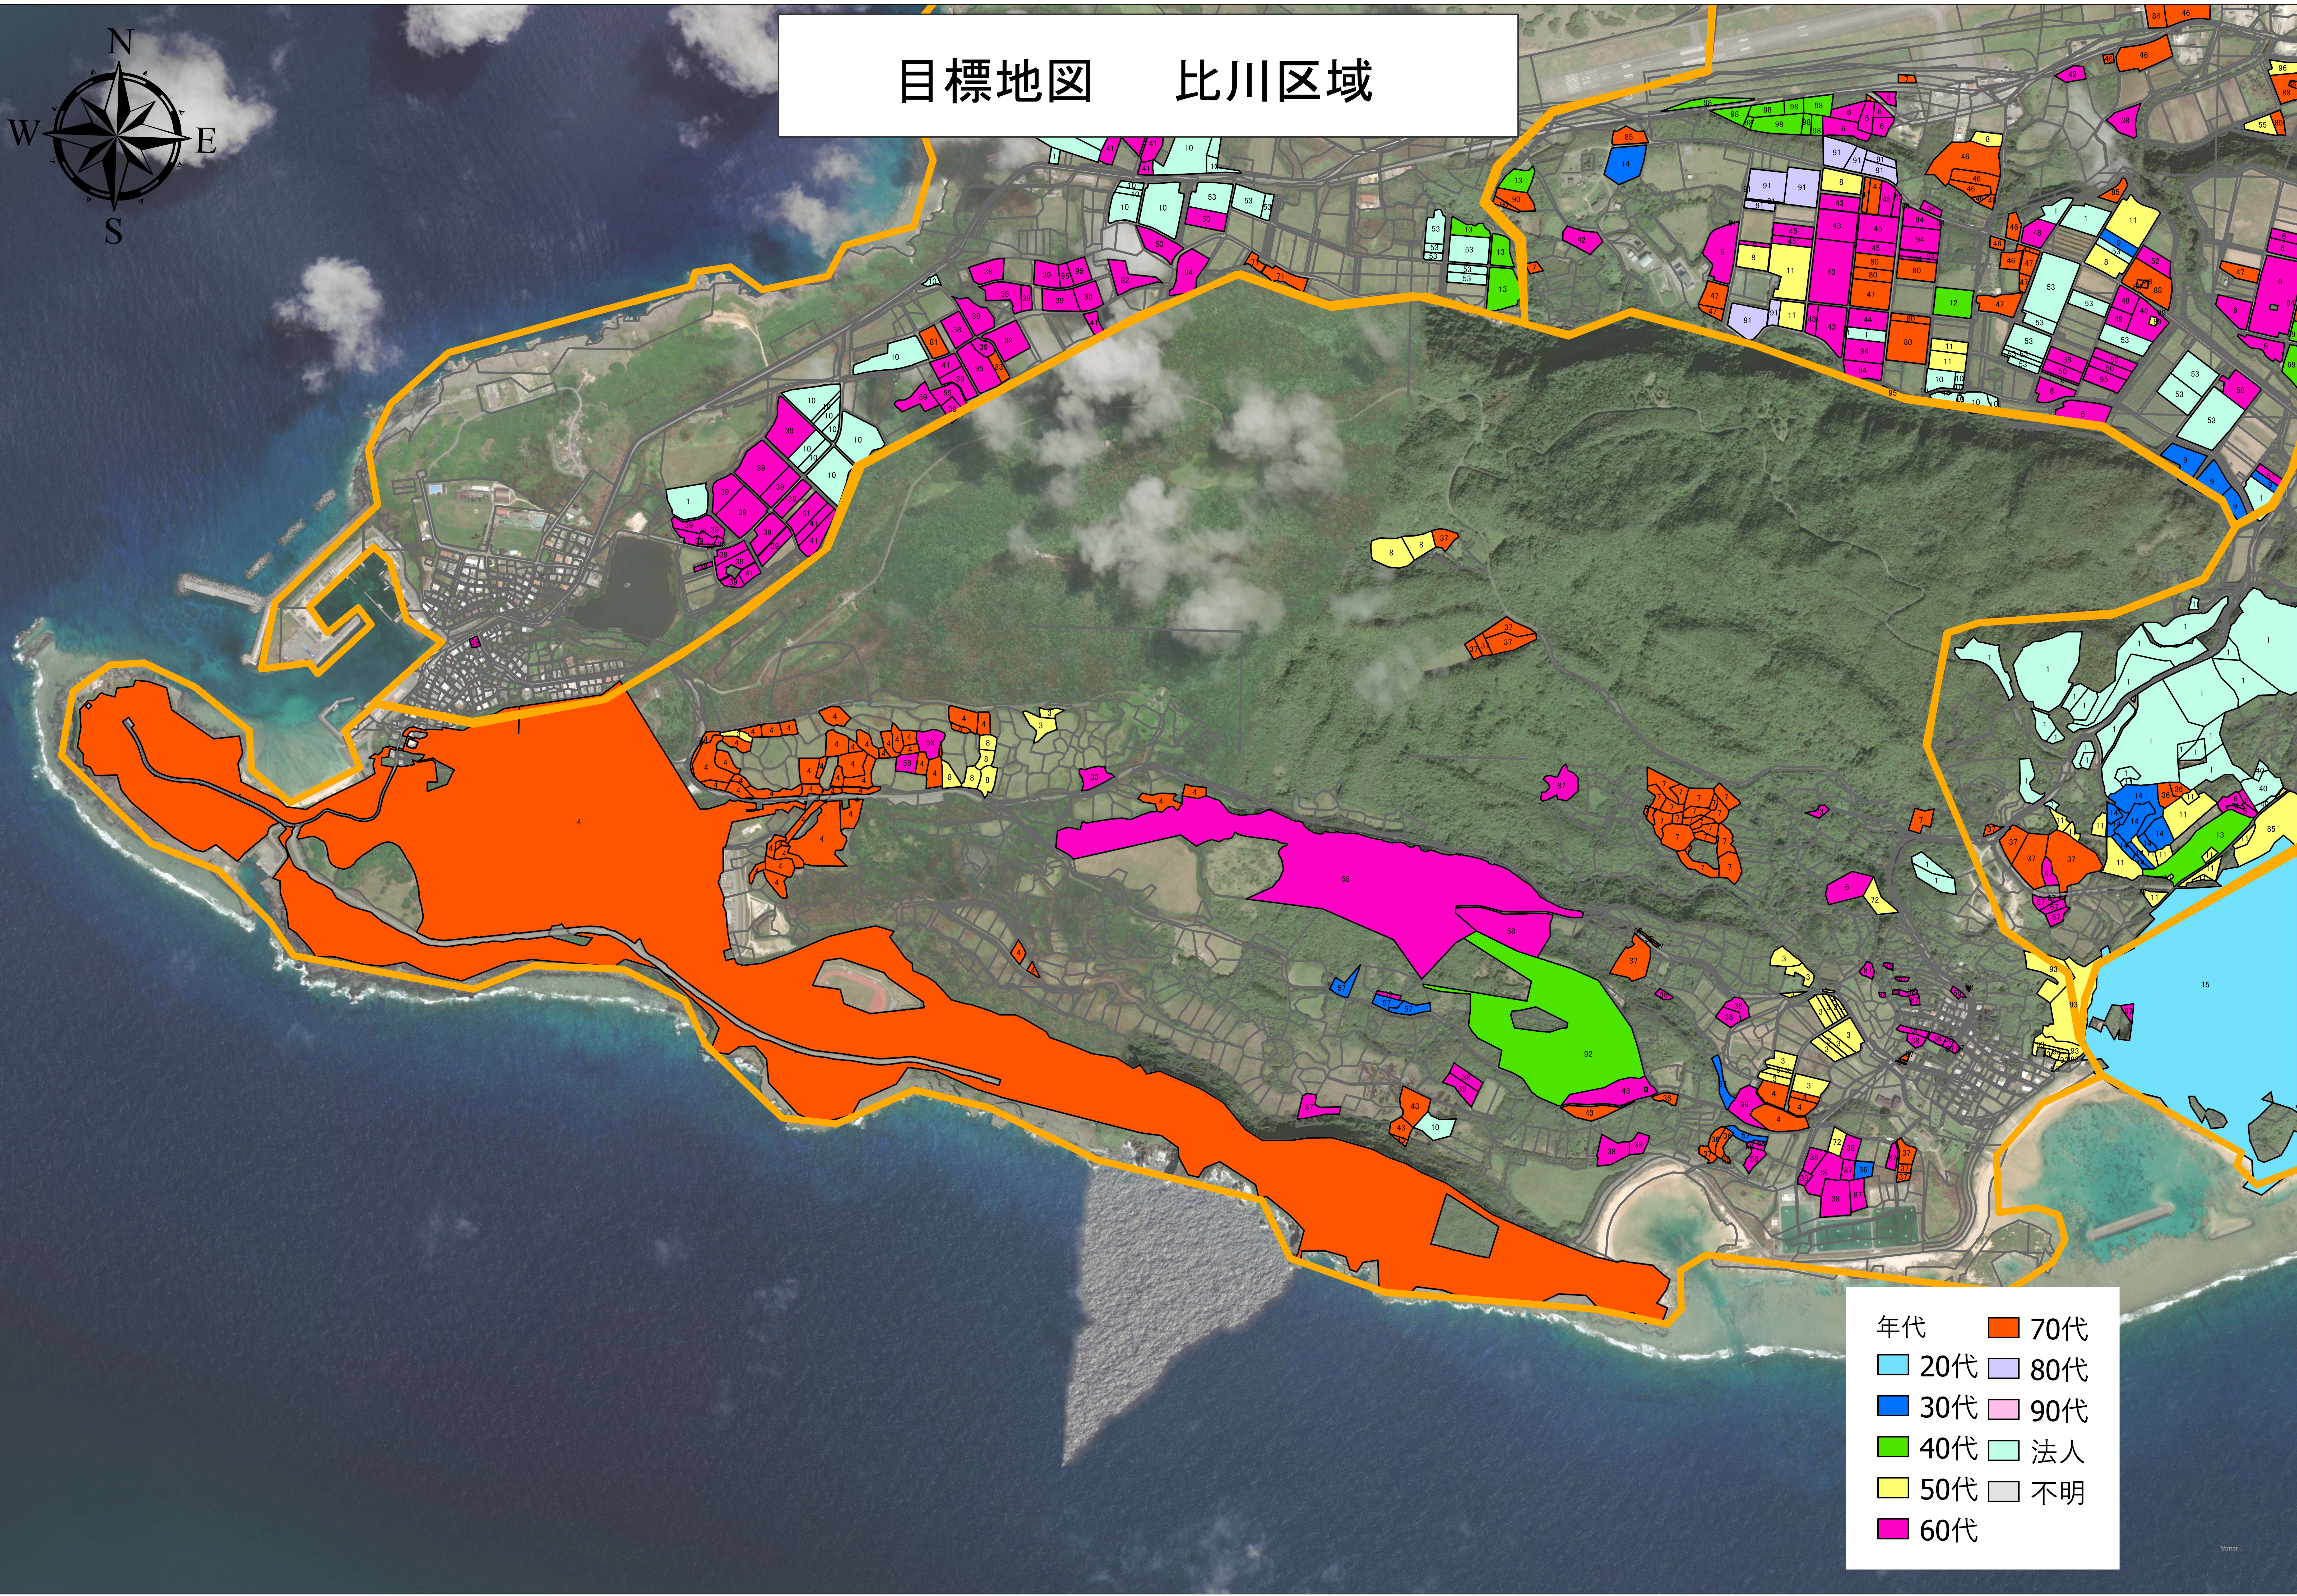

# 目標地図 中部1区域

年代	70代	80代	90代	法人	不明
20代	70代	80代	90代	法人	不明
30代	70代	80代	90代	法人	不明
40代	70代	80代	90代	法人	不明
50代	70代	80代	90代	法人	不明
60代	70代	80代	90代	法人	不明

# 目標地図 中部2区域

年代	70代
20代	80代
30代	90代
40代	法人
50代	不明
60代	

# 目標地図 東部区域

年代	70代
20代	80代
30代	90代
40代	法人
50代	不明
60代	

# 目標地図 比川区域

年代	70代
20代	80代
30代	90代
40代	法人
50代	不明
60代	