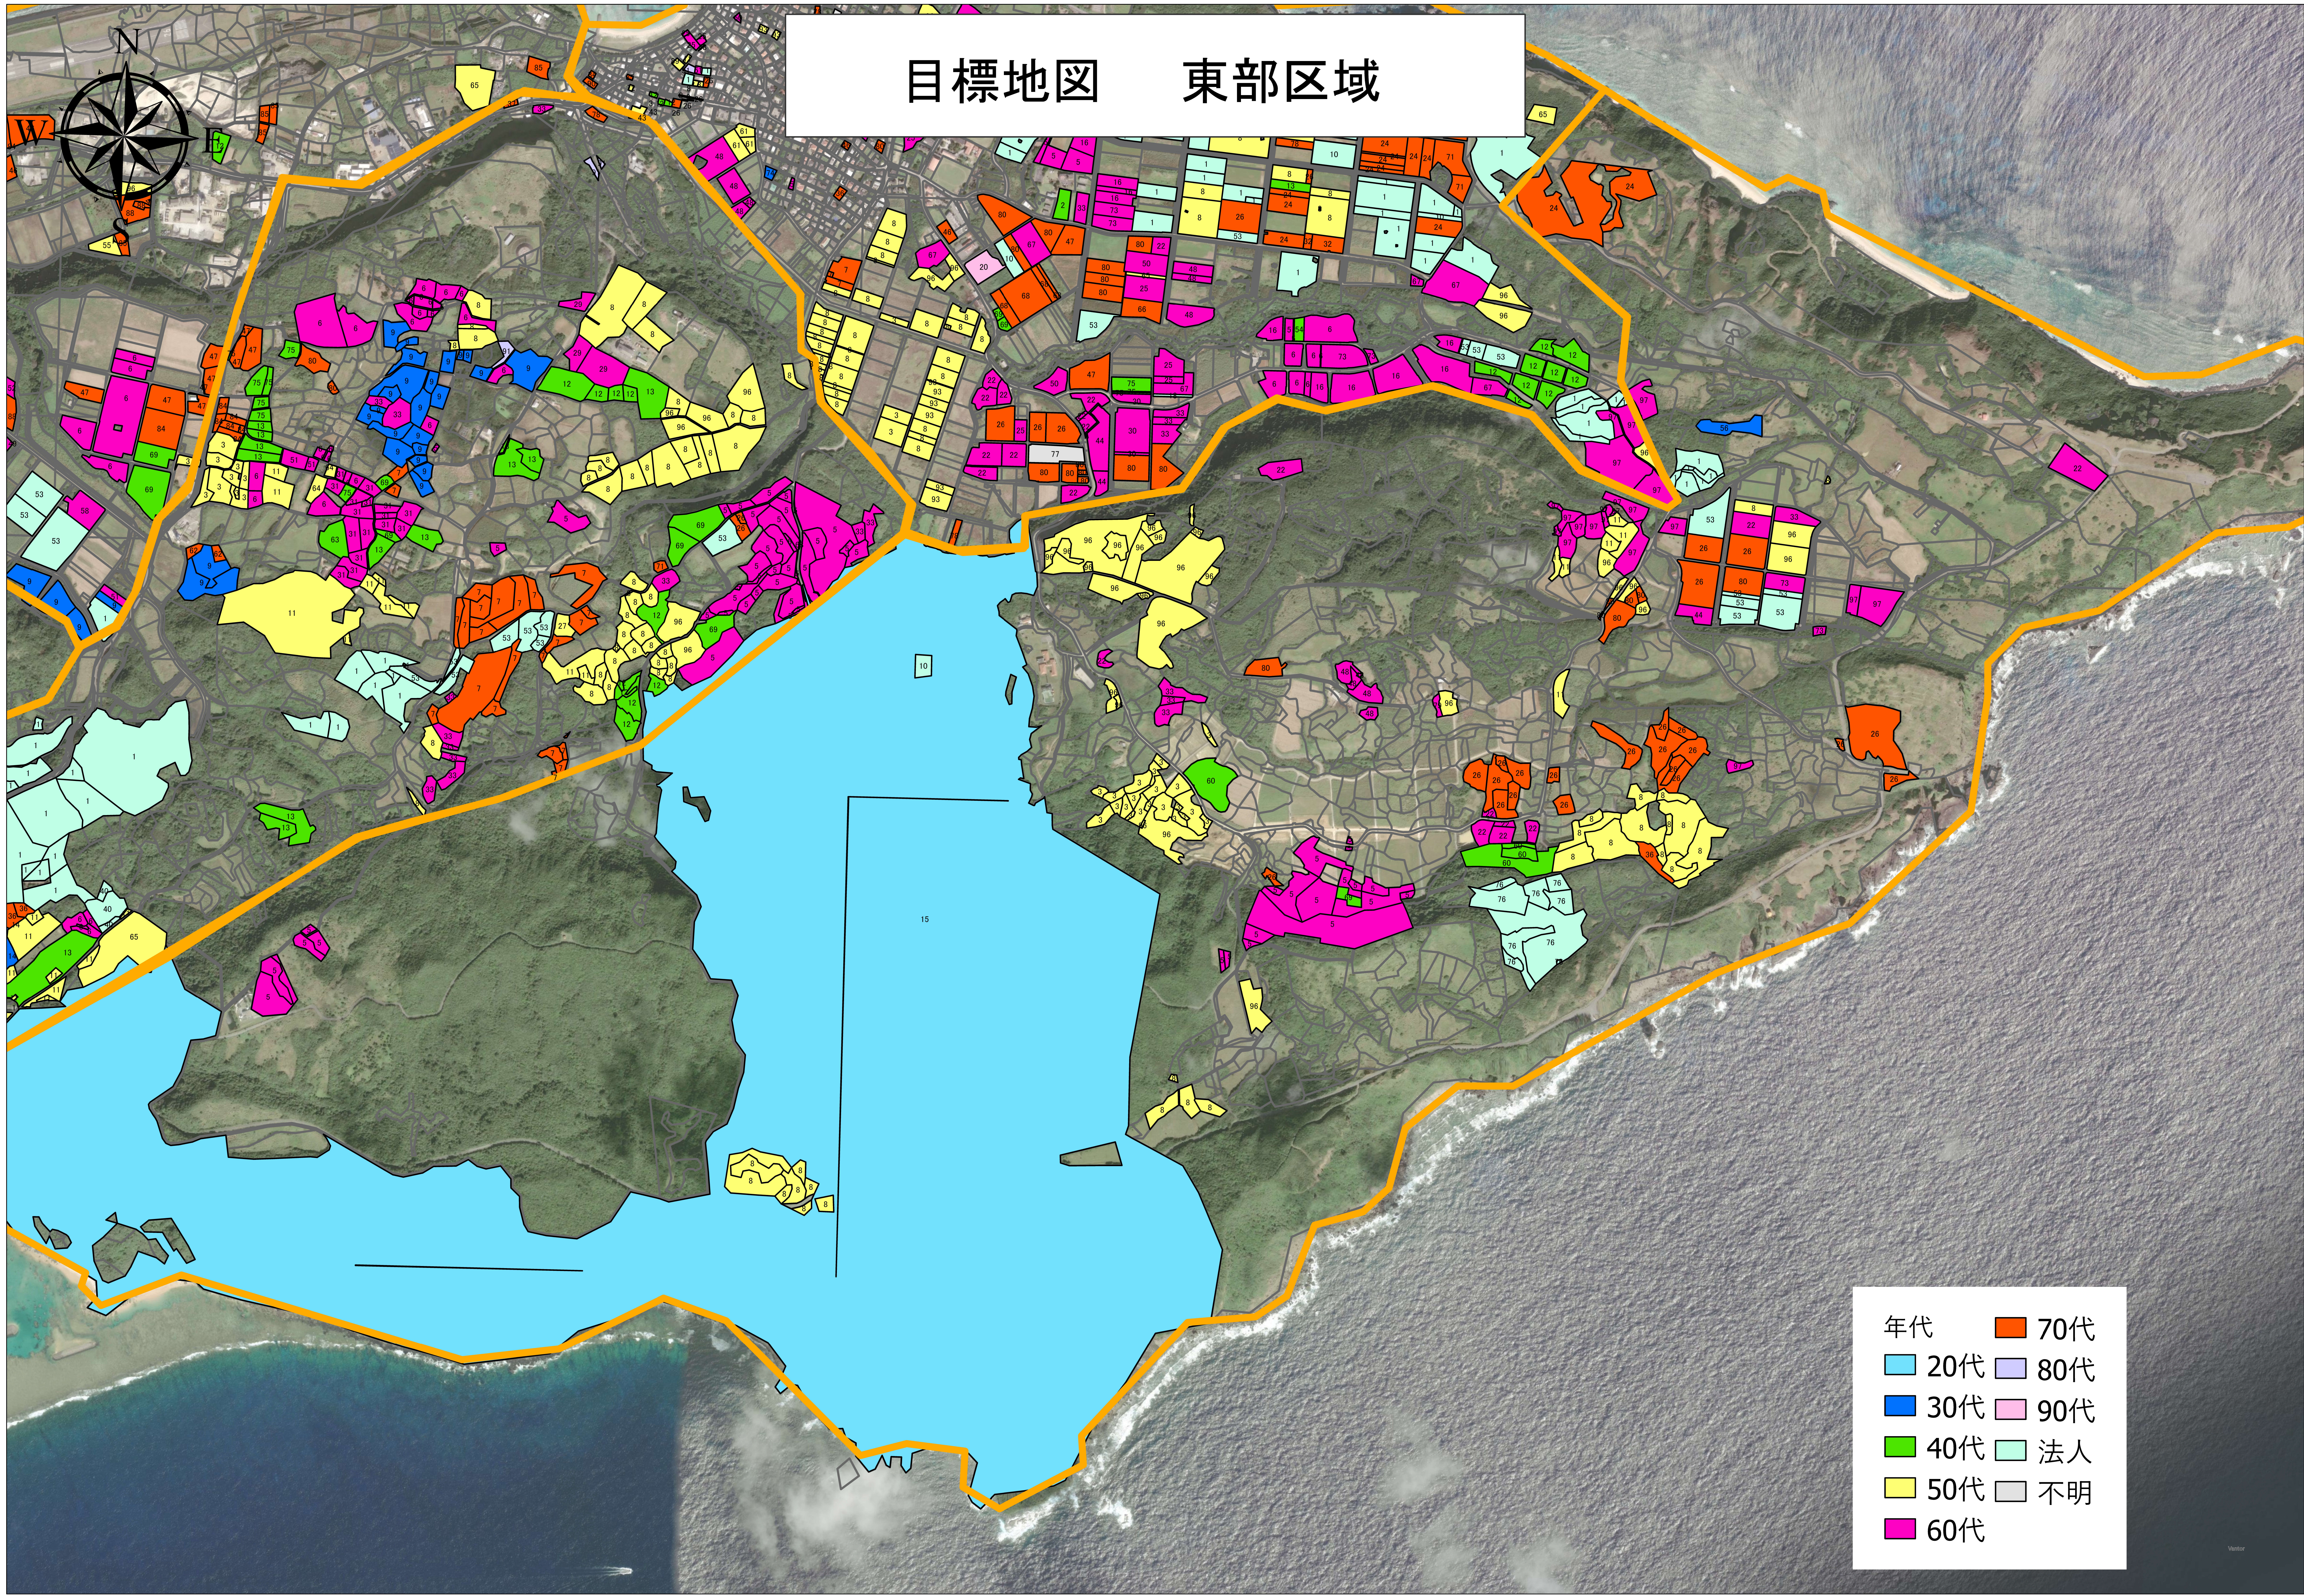

# 目標地図 祖納区域

年代	70代
20代	80代
30代	90代
40代	法人
50代	不明
60代	

# 目標地図 中部1区域

年代	70代	80代	90代	法人	不明
20代	70代	80代	90代	法人	不明
30代	70代	80代	90代	法人	不明
40代	70代	80代	90代	法人	不明
50代	70代	80代	90代	法人	不明
60代	70代	80代	90代	法人	不明

# 目標地図 中部2区域

年代	70代
20代	80代
30代	90代
40代	法人
50代	不明
60代	

# 目標地図 東部区域

年代	70代
20代	80代
30代	90代
40代	法人
50代	不明
60代	