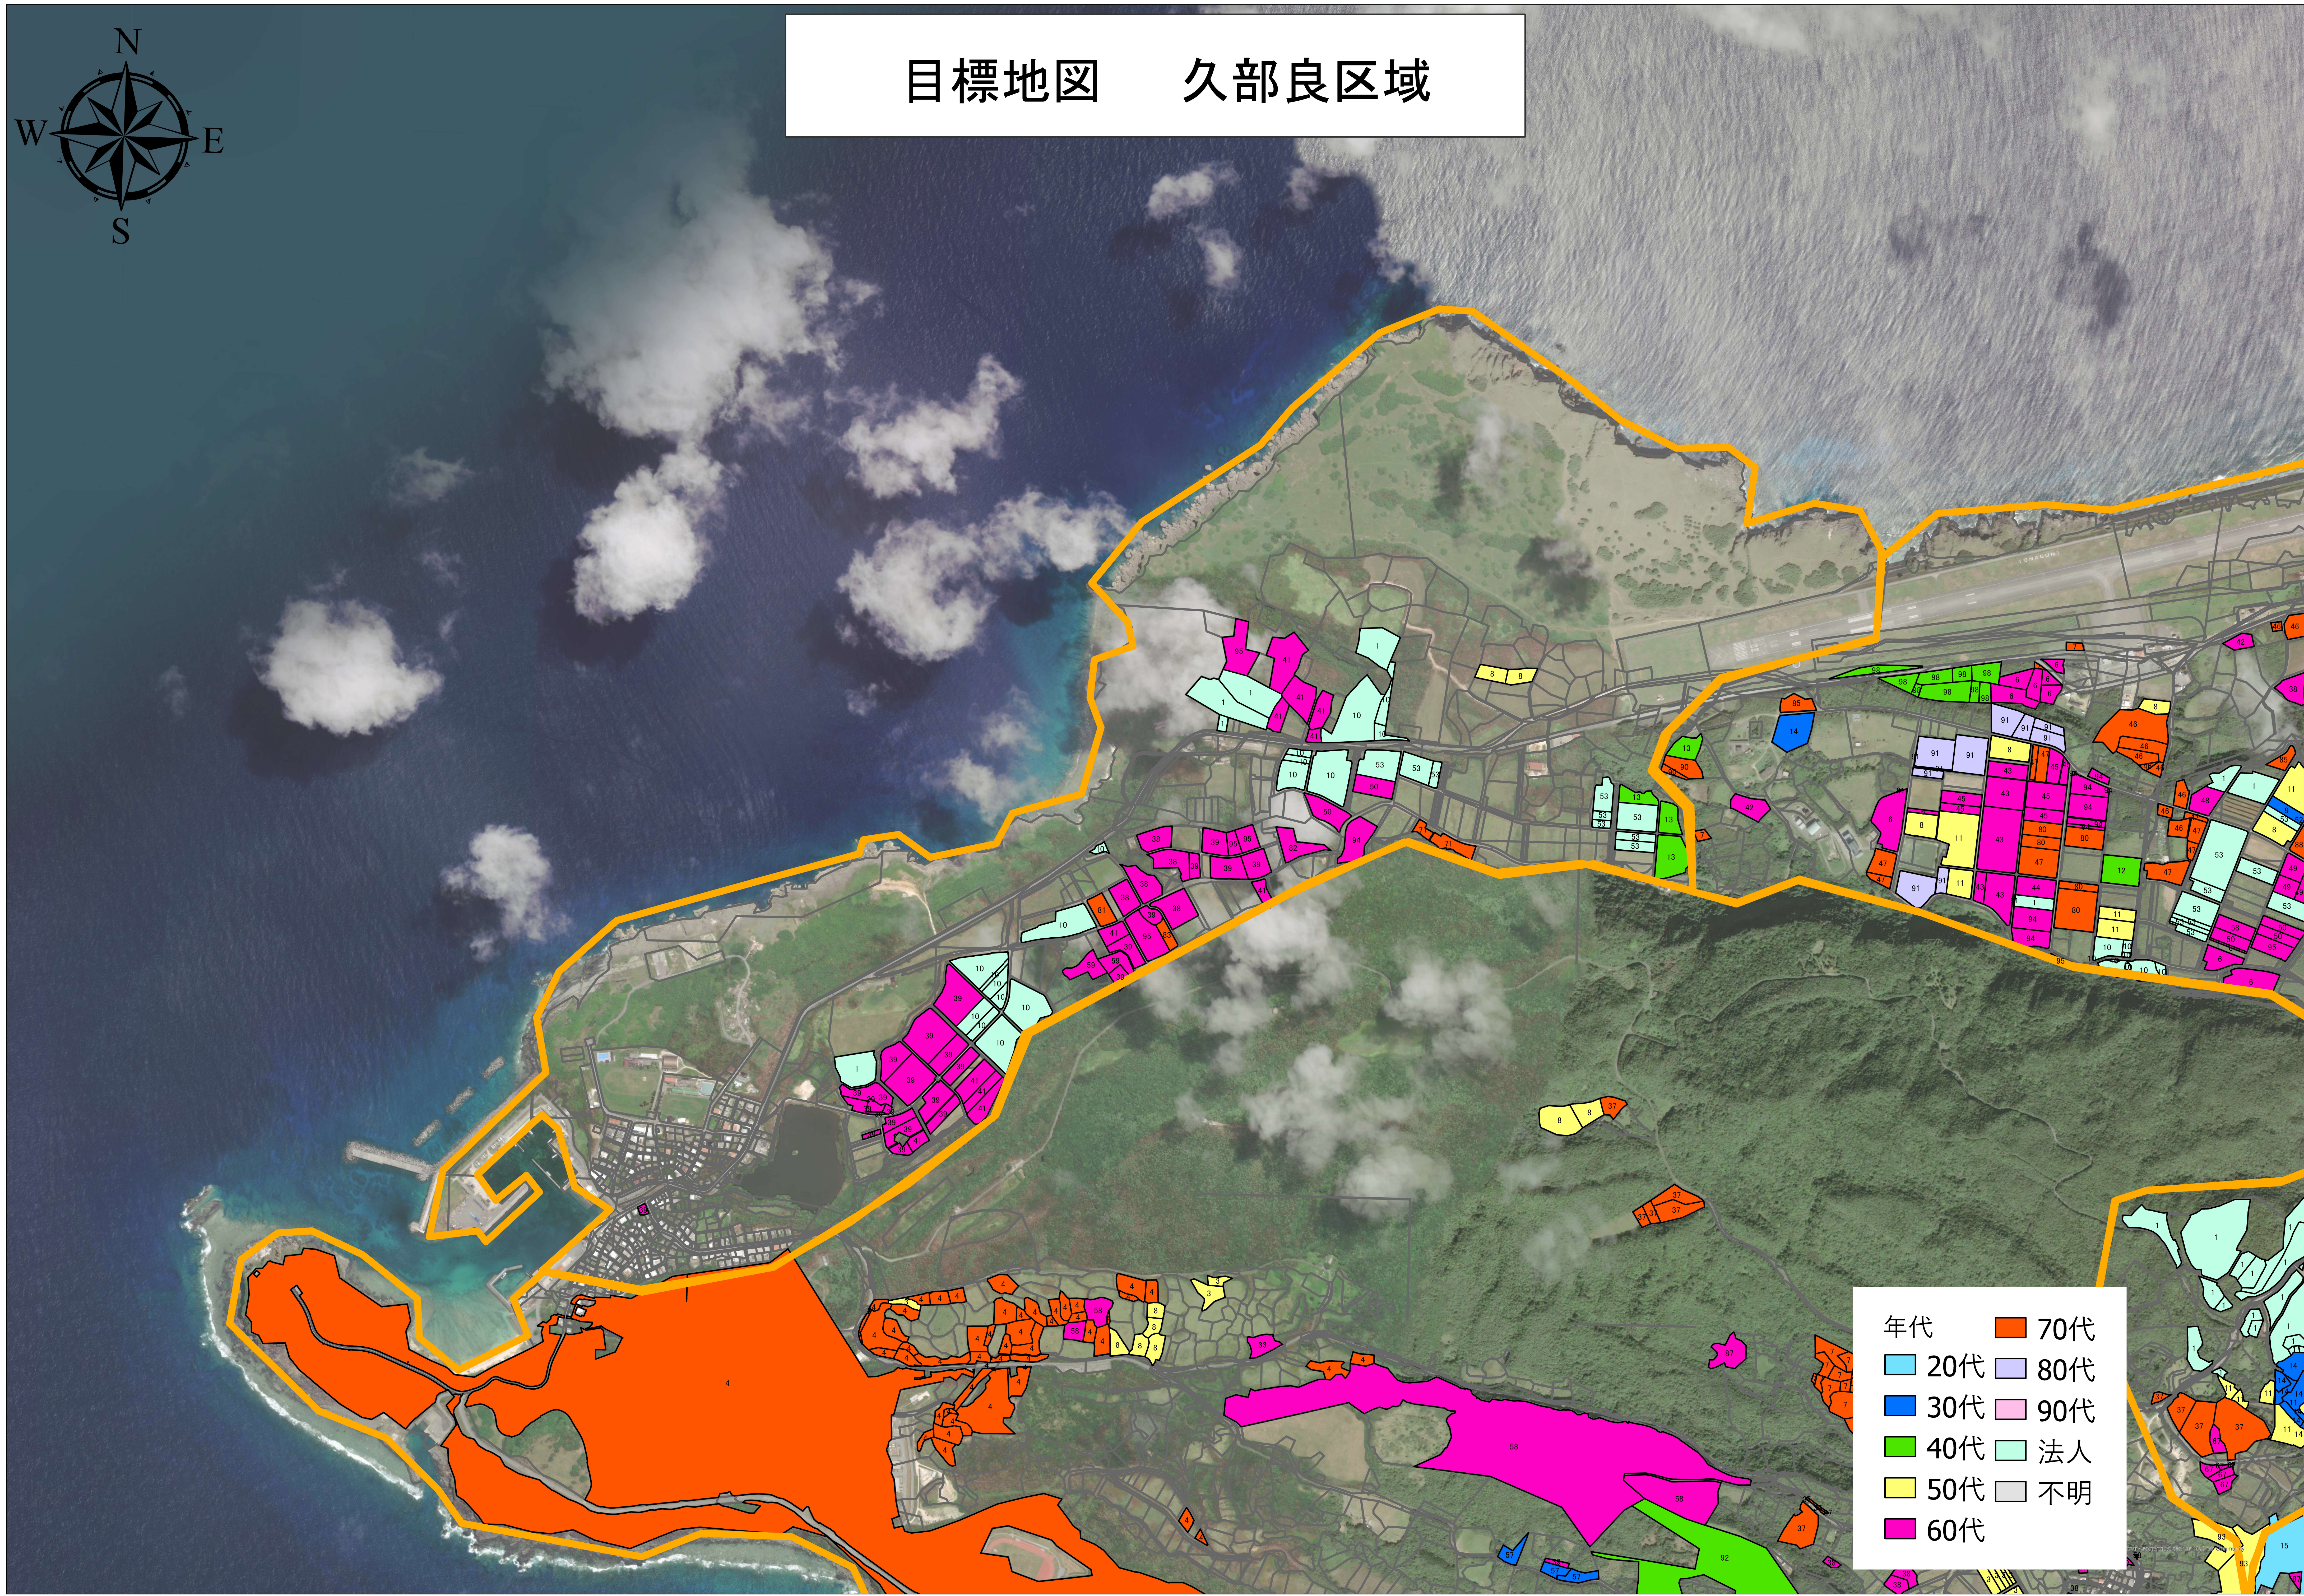

# 目標地図 久部良区域

年代	70代
20代	80代
30代	90代
40代	法人
50代	不明
60代	

# 目標地図 祖納区域

年代	70代
20代	80代
30代	90代
40代	法人
50代	不明
60代	

# 目標地図 中部1区域

年代	70代	80代	90代	法人	不明
20代	70代	80代	90代	法人	不明
30代	70代	80代	90代	法人	不明
40代	70代	80代	90代	法人	不明
50代	70代	80代	90代	法人	不明
60代	70代	80代	90代	法人	不明

# 目標地図 東部区域

年代	70代
20代	80代
30代	90代
40代	法人
50代	不明
60代	