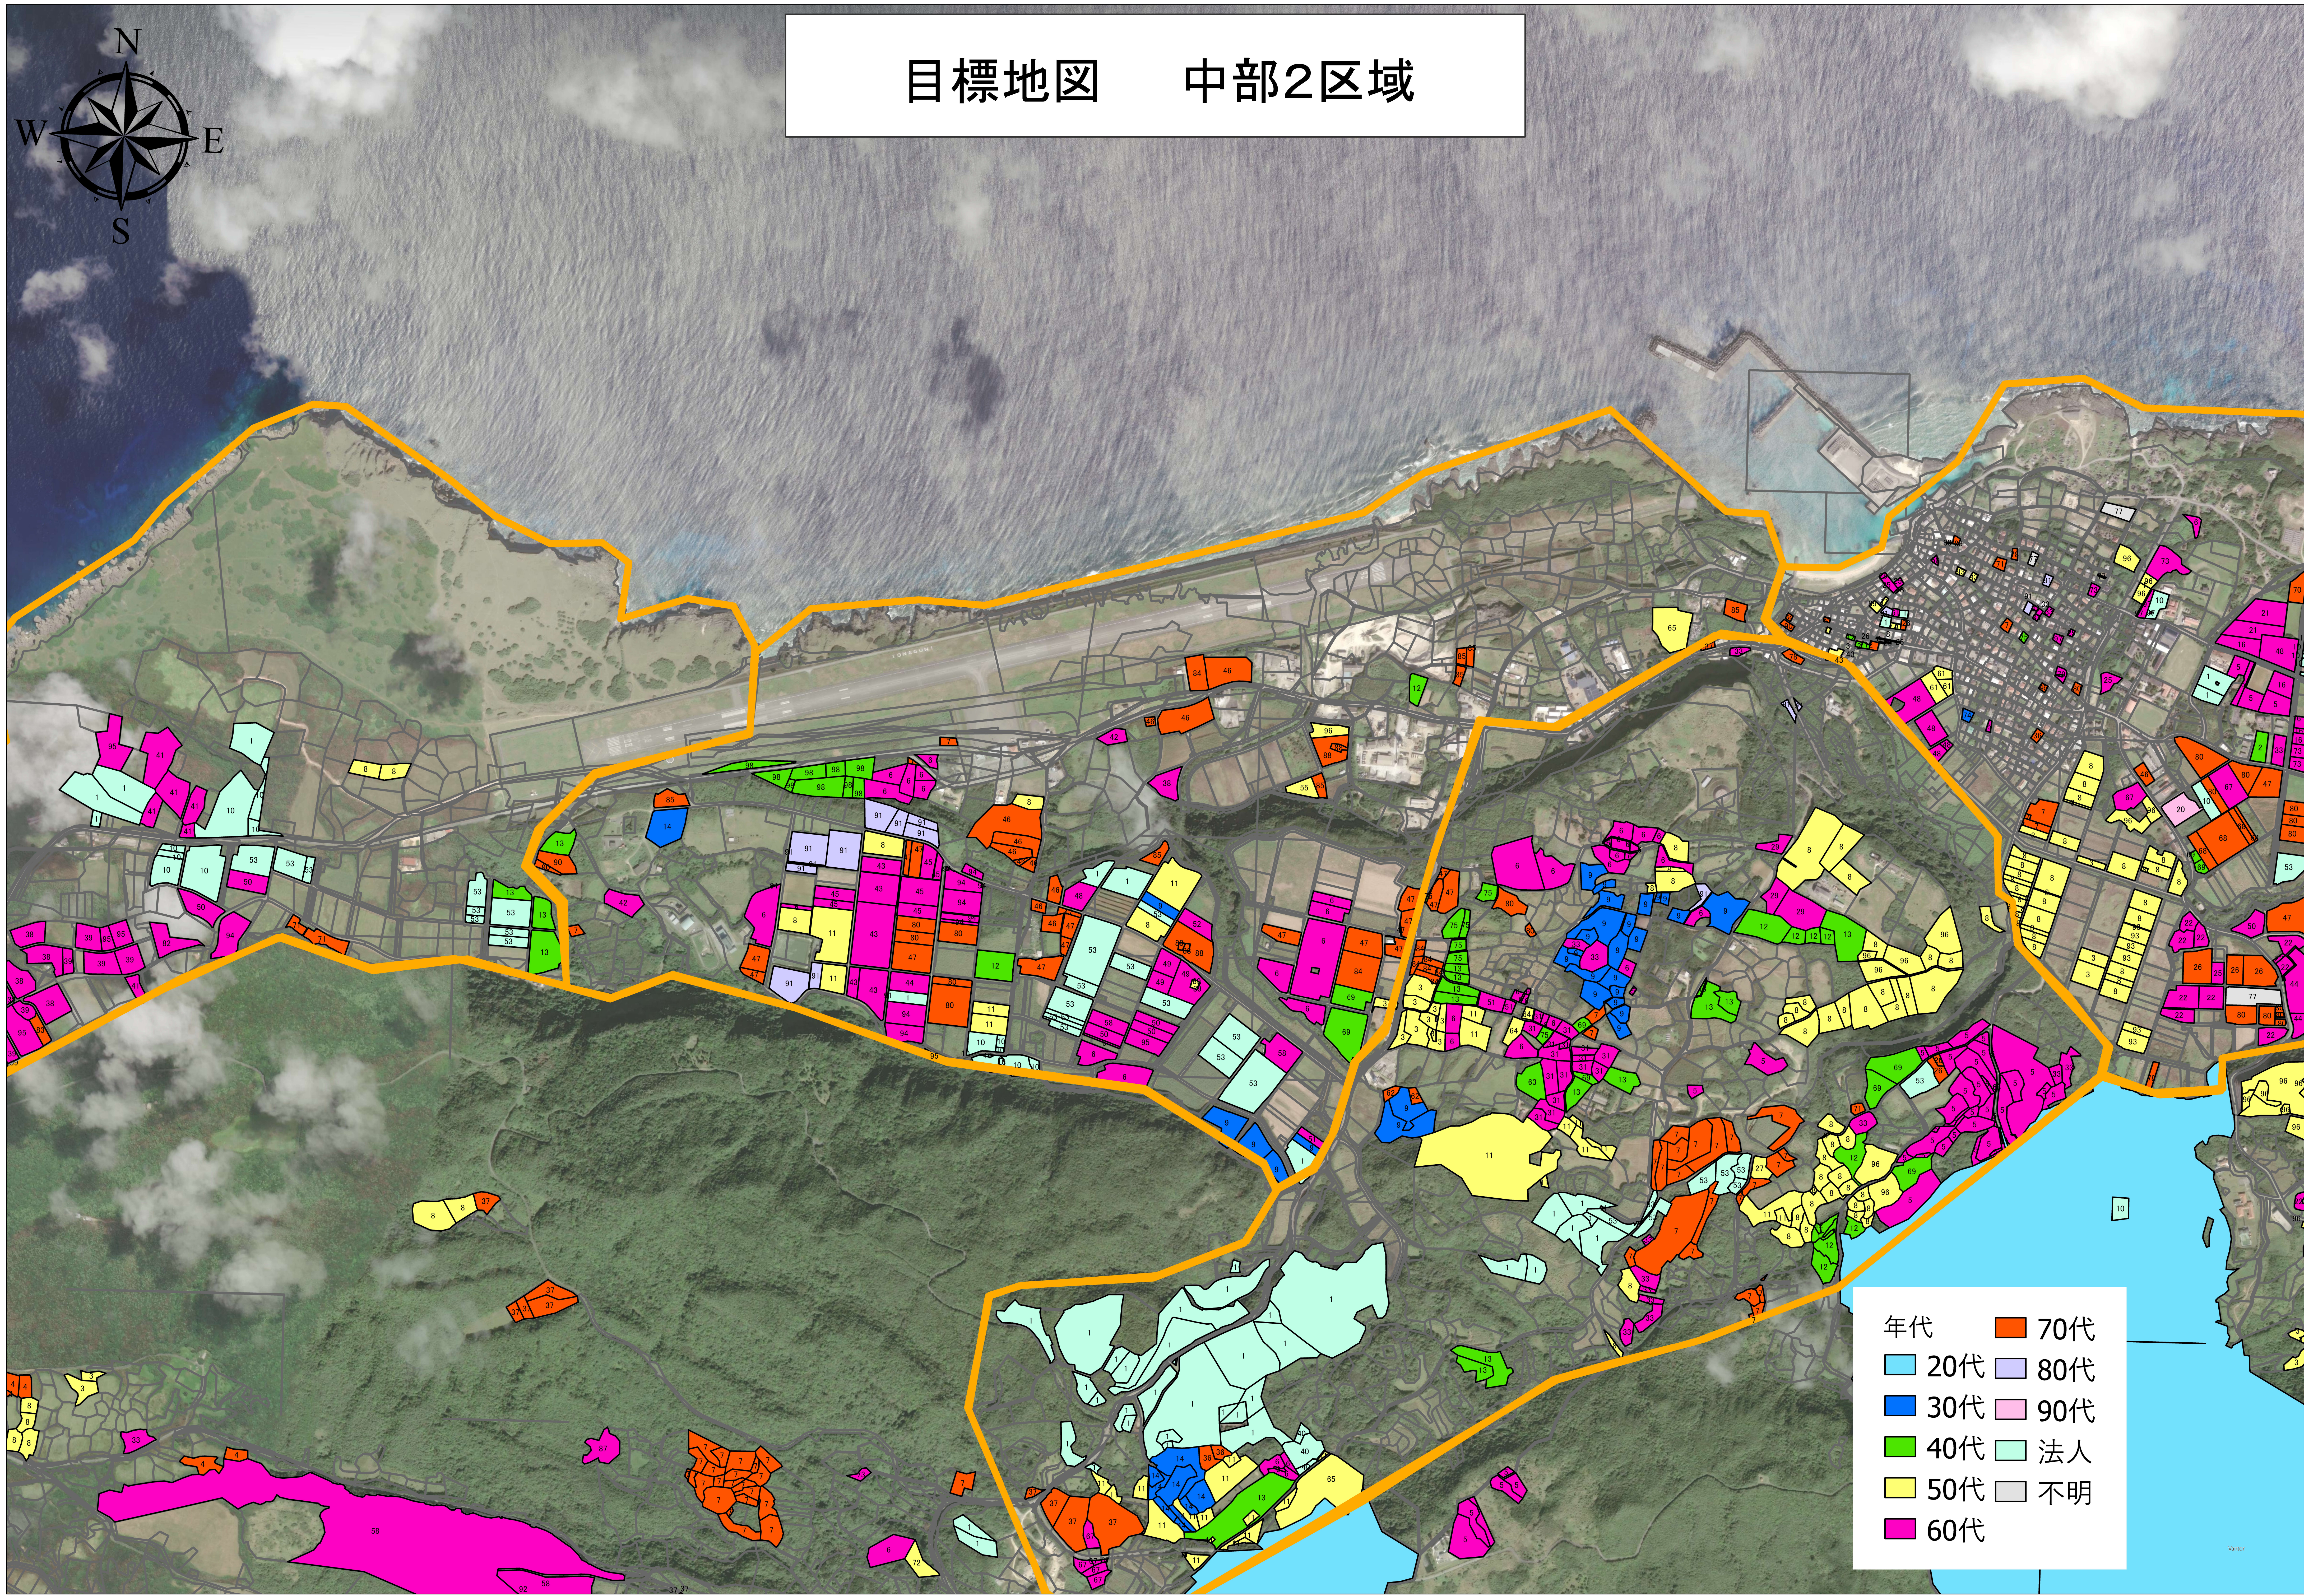

目標地図 中部2区域

年代	70代
20代	80代
30代	90代
40代	法人
50代	不明
60代