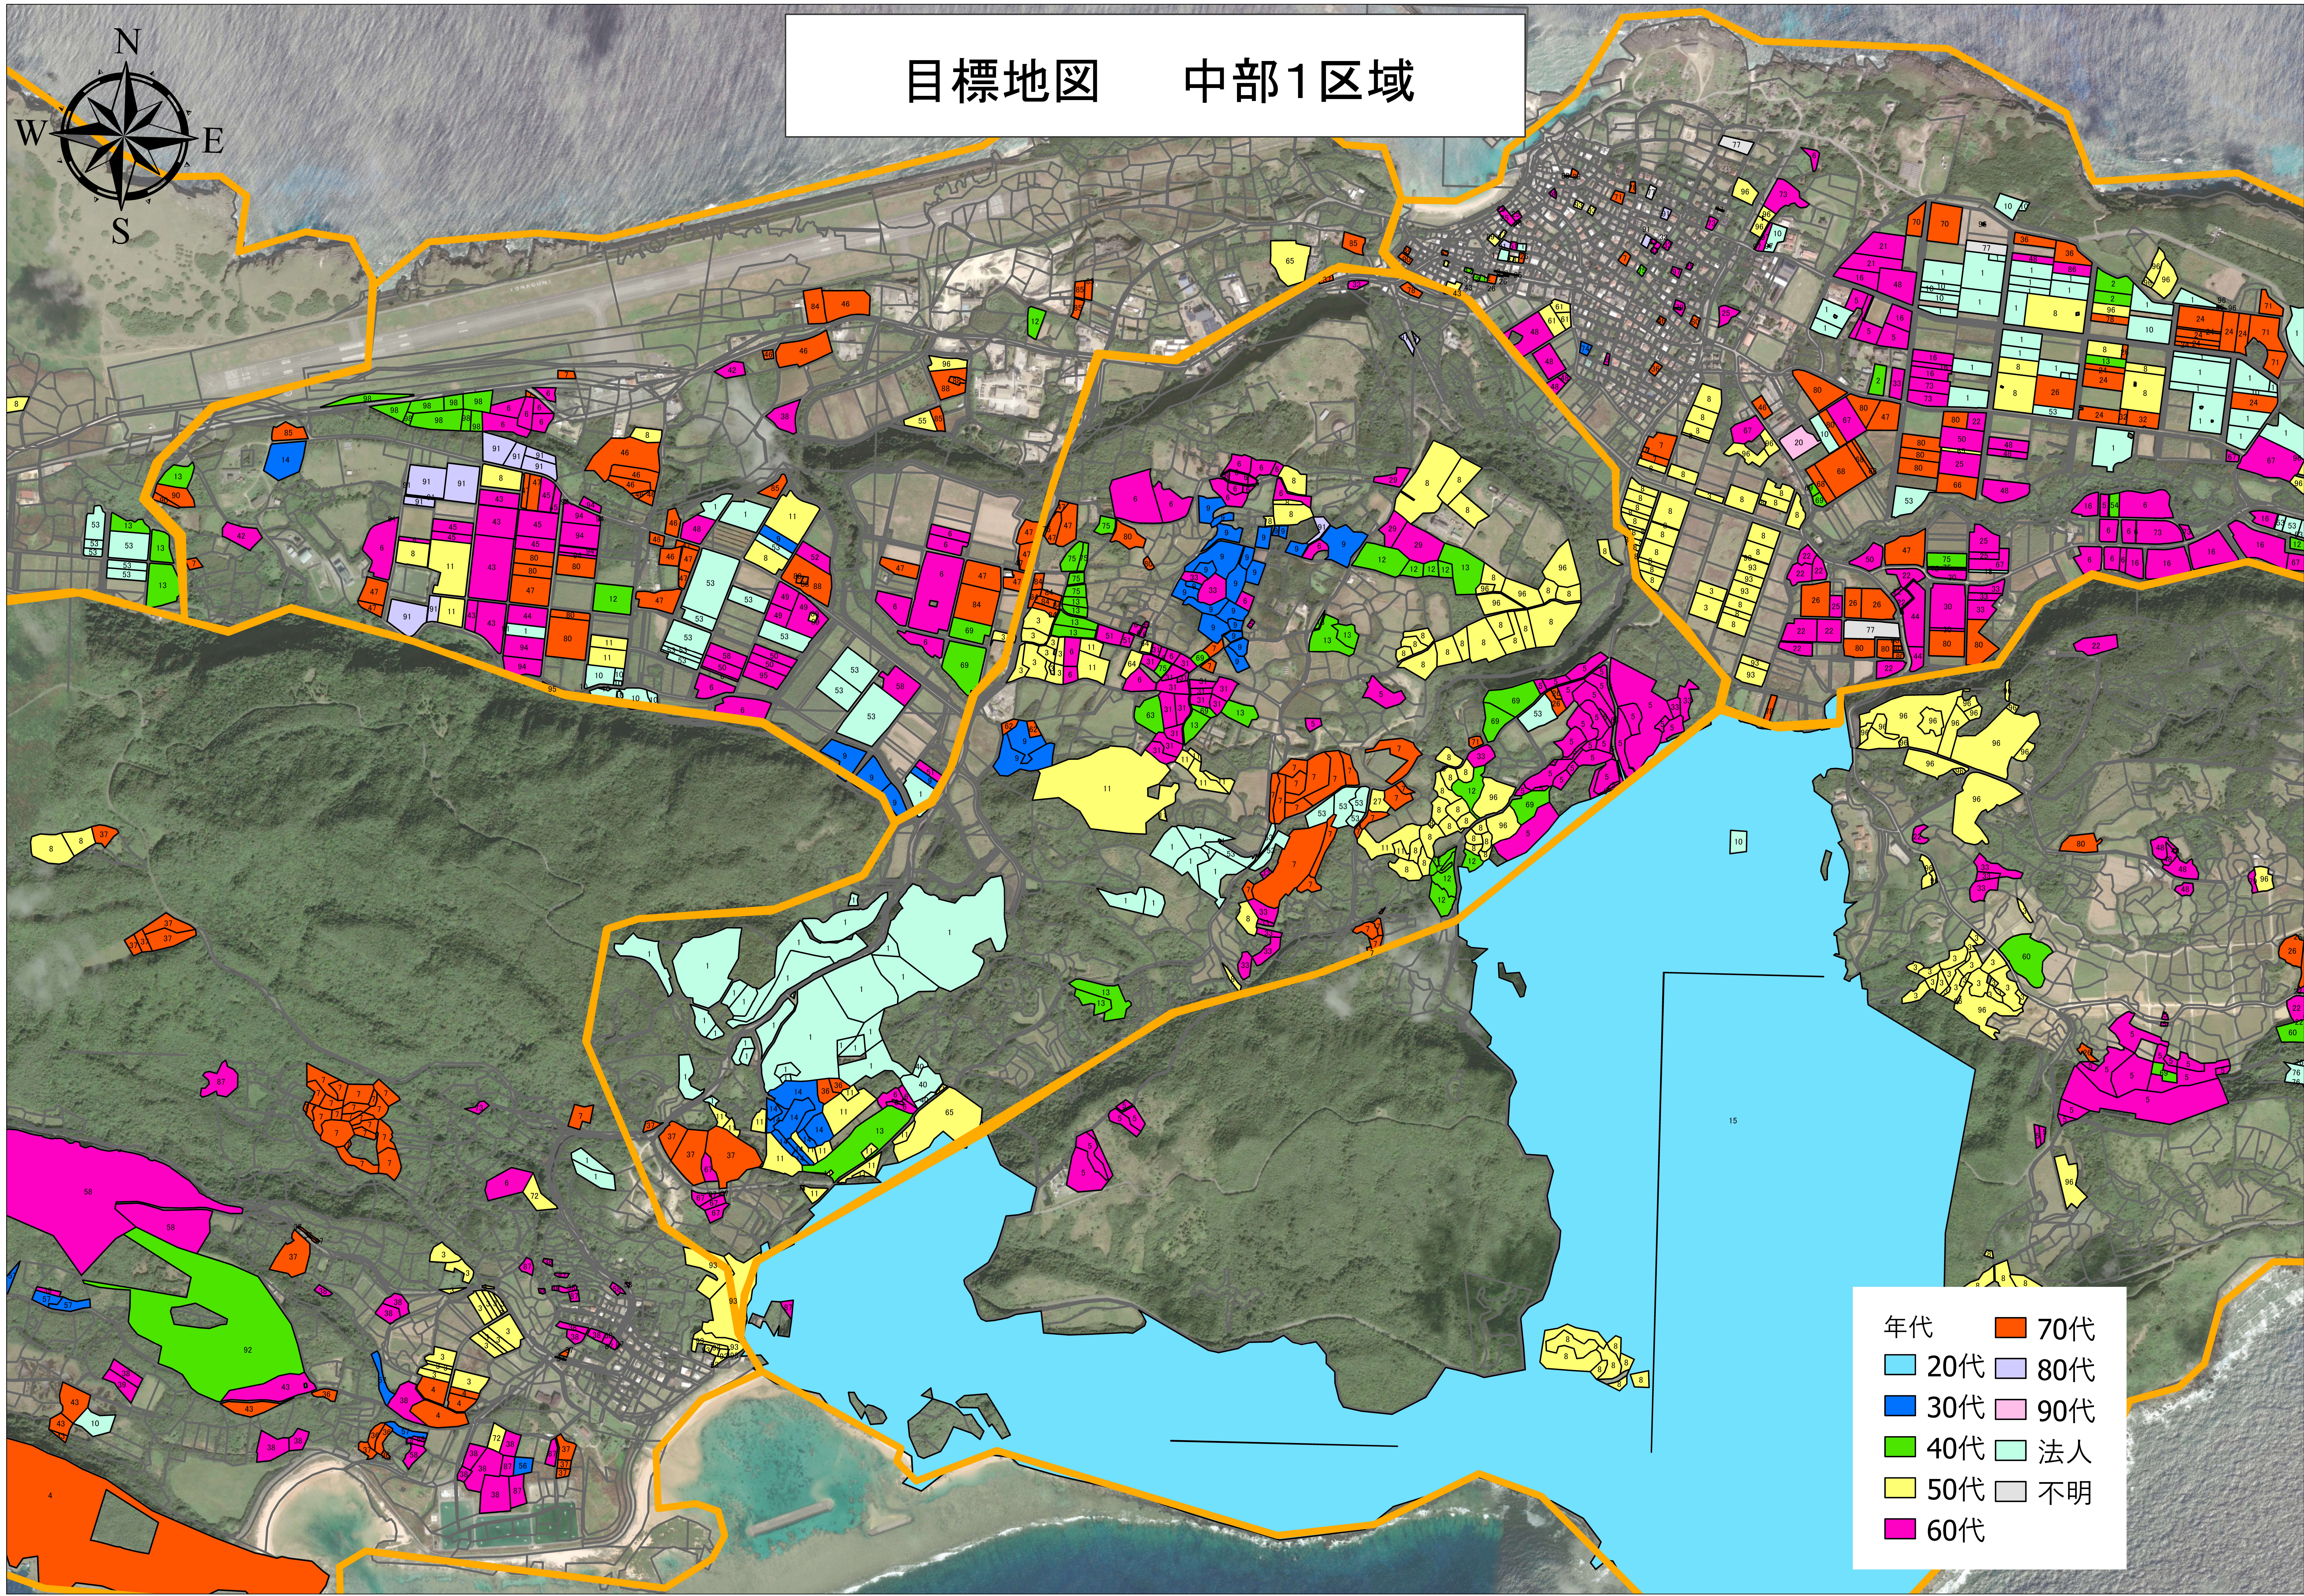

# 目標地図 久部良区域

年代	70代
20代	80代
30代	90代
40代	法人
50代	不明
60代	

# 目標地図 祖納区域

年代	70代
20代	80代
30代	90代
40代	法人
50代	不明
60代	

# 目標地図 中部1区域

年代	70代	80代	90代	法人	不明
20代	70代	80代	90代	法人	不明
30代	70代	80代	90代	法人	不明
40代	70代	80代	90代	法人	不明
50代	70代	80代	90代	法人	不明
60代	70代	80代	90代	法人	不明

# 目標地図 東部区域

年代	70代
20代	80代
30代	90代
40代	法人
50代	不明
60代	