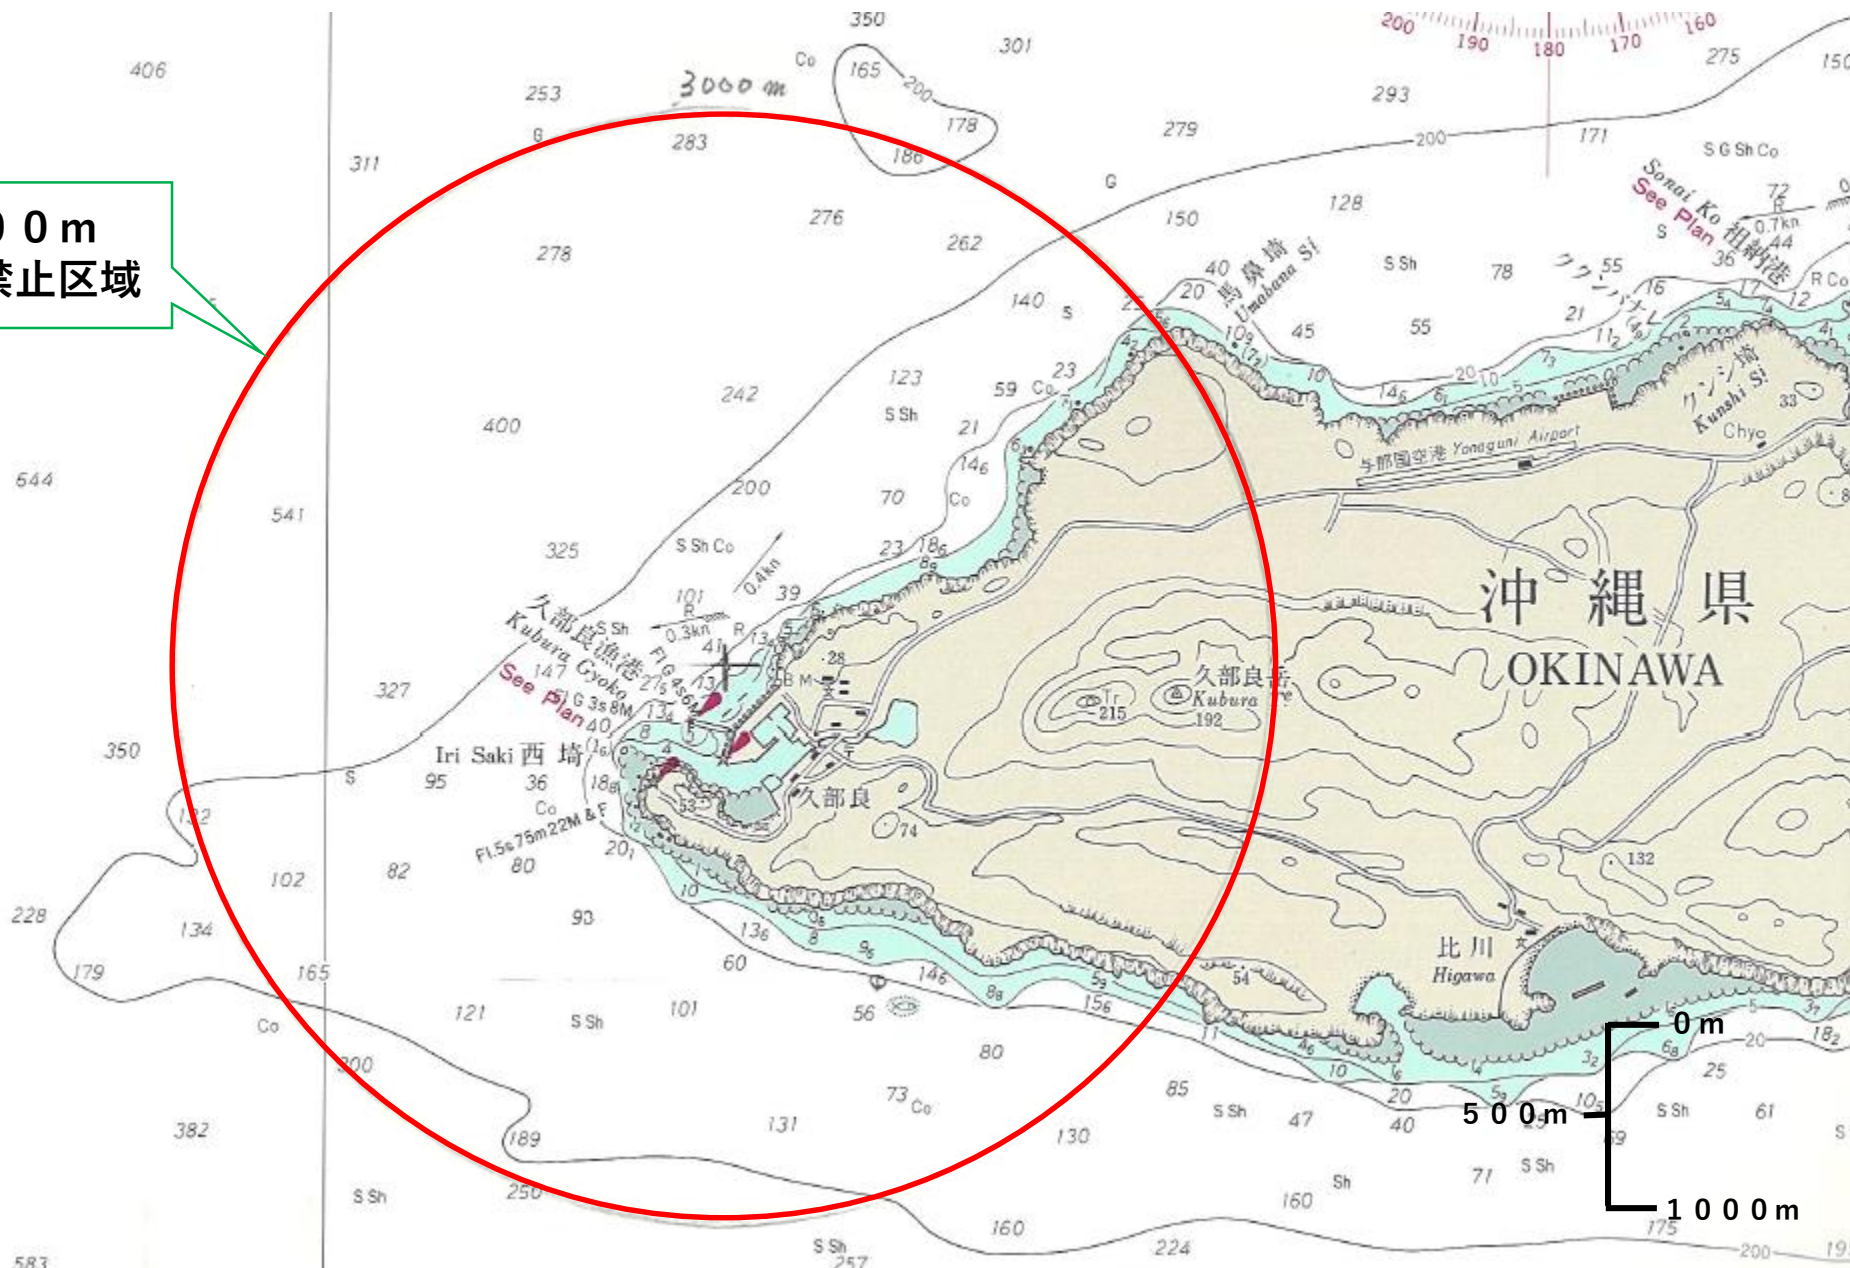

与那国町 不発弾処理時の入水規制範囲

半径3000m
潜水、入水禁止区域

与那国町 不発弾処理時の船舶の航泊規制範囲